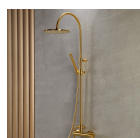

copy of Στήλη Ντουζ Inox

-

970,00 €