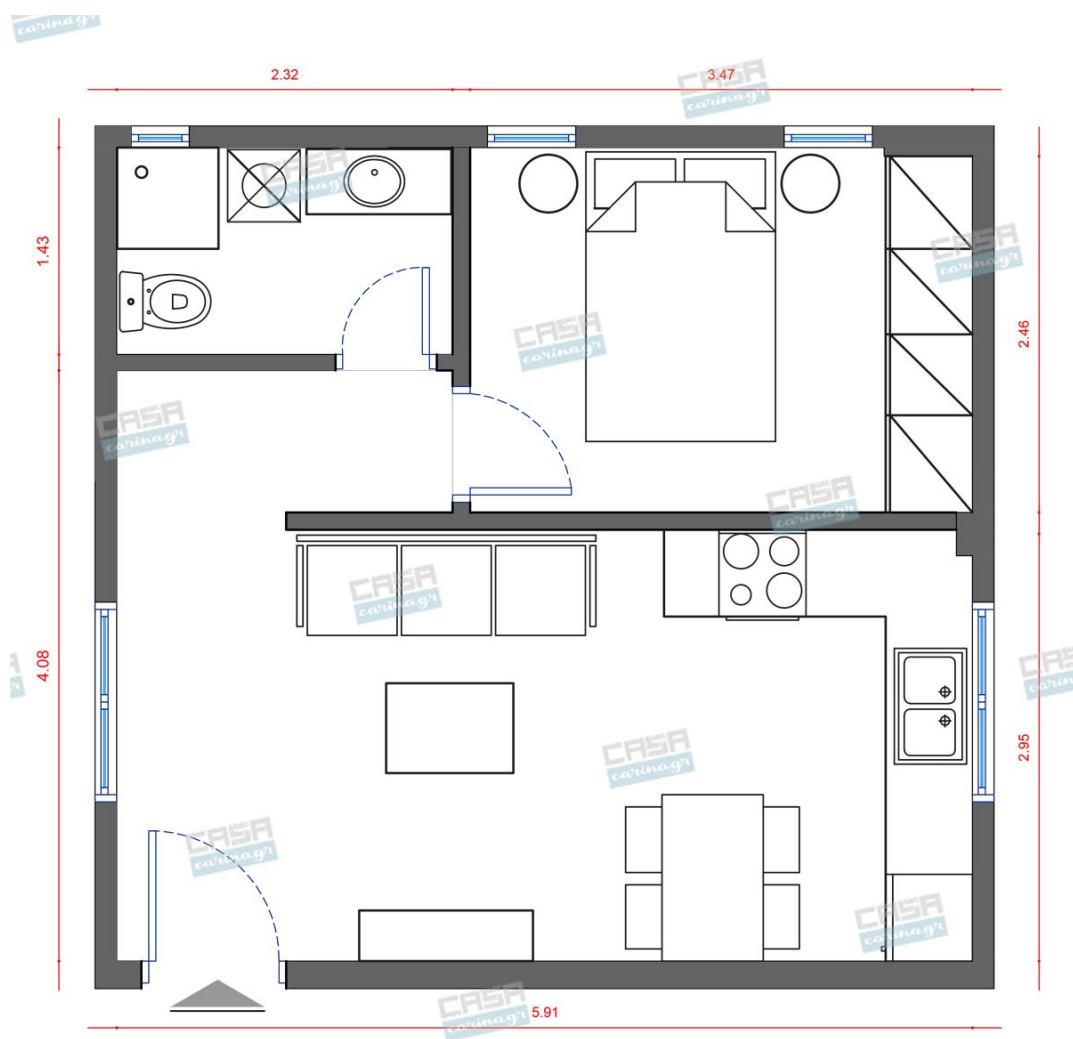

Vintage Κατοικία 30 τμ

Λ. Μεσογείων 354
Αγία Παρασκευή, 15341
Τ. 2130997721

Σύνολο: 10.505,92 €

Κάτοψη: 30 m2

Δωμάτια και είδη διακόσμησης

Vintage Σαλόνι 12 τμ

Είδη διακόσμησης

Χωνευτό Σπότ Οροφής, Λευκό -