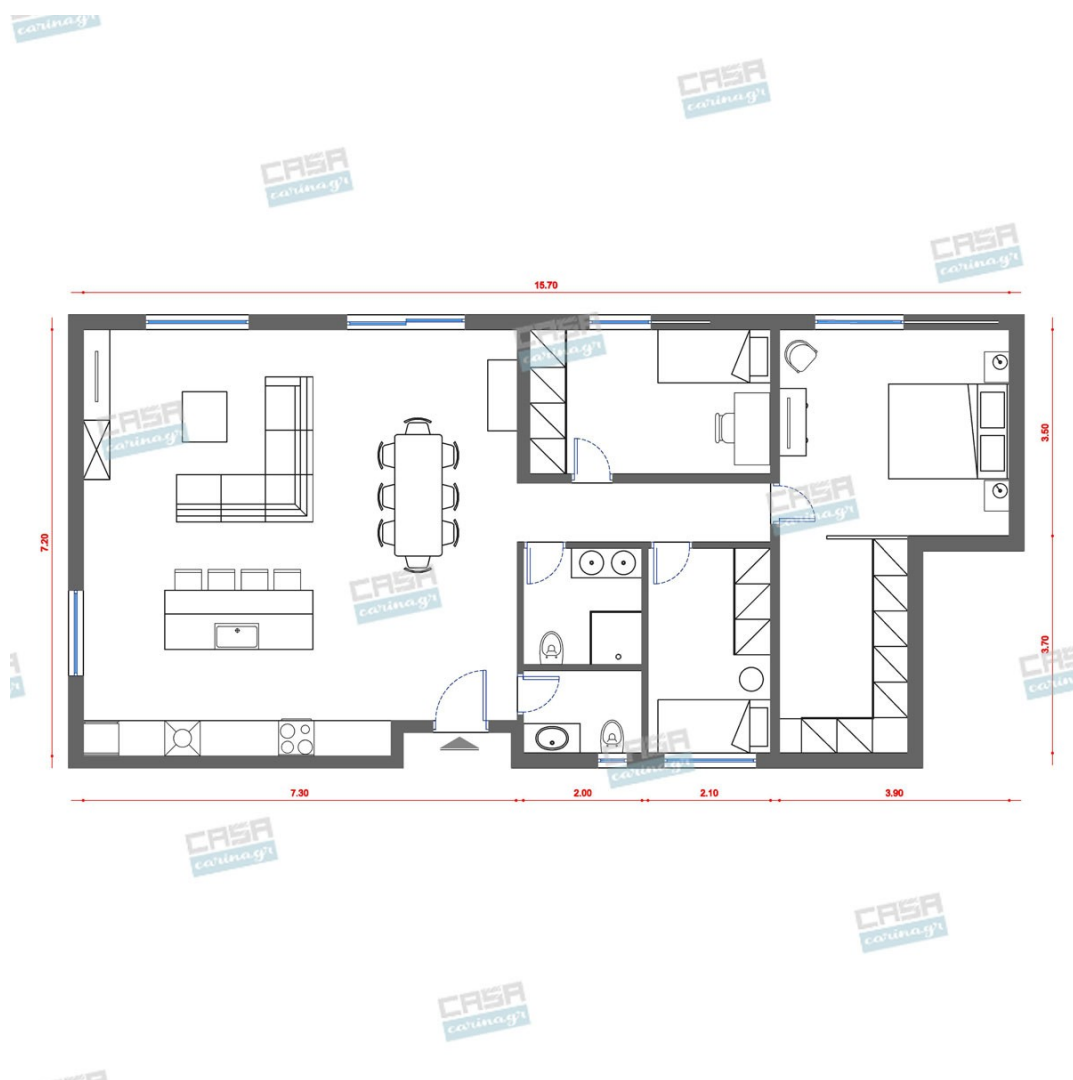

Αισθητική, παντού,
για τον καθένα!

Romantic Κατοικία 100 τμ

Λ. Μεσογείων 354
Αγία Παρασκευή, 15341
Τ. 2130997721

Σύνολο: 41.044,65 €

Κάτοψη: 100 m²

Δωμάτια και είδη διακόσμησης

Romantic Σαλόνι 18 τμ

Είδη διακόσμησης