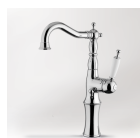

175,00 €

Λεκάνη Επιδαπέδια Serel Nita Square -

209,00 €

copy of Καθρέπτης TONE -

114,00 €

copy of Μπαταρία Νιπτήρα LA
TORRE TECH -

265,00 €

Πλακάκια δαπέδου 30x30, στυλ:
τσιμέντου rettificato επιφάνεια:
Γυαλιστερή, χρώμα: Μπεζ