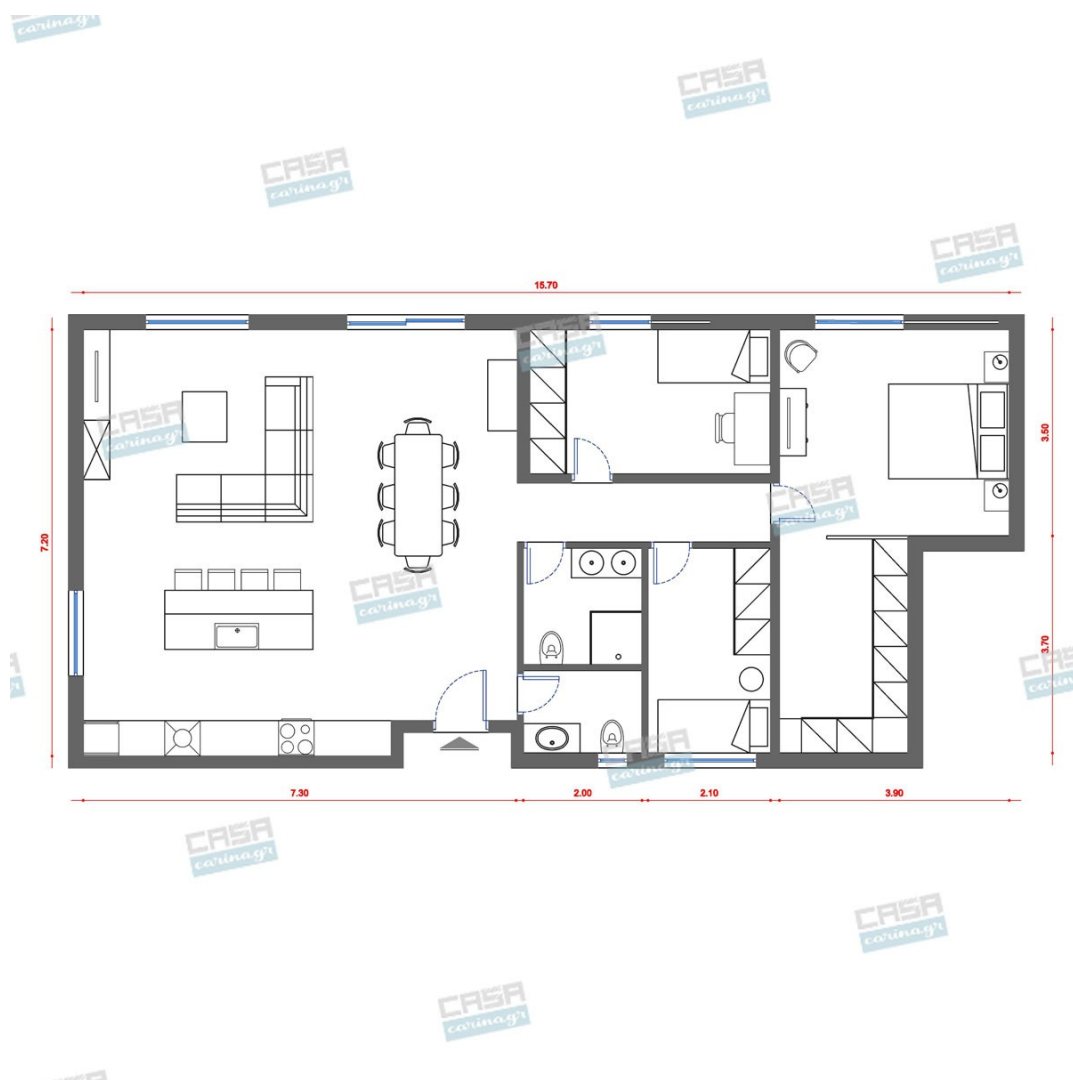

## Romantic Κατοικία 100 τμ

Λ. Μεσογείων 354  
Αγία Παρασκευή, 15341  
Τ. 2130997721

Σύνολο: 20.105,21 €

Κάτοψη: 100 m<sup>2</sup>

Δωμάτια και είδη διακόσμησης

**Romantic Σαλόνι-Κουζίνα-Τραπεζαρία  
60 τμ**