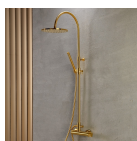

### Είδη διακόσμησης

copy of Εντοιχισμένο Καζανάκι Με  
Αντάπτορα(Πλακέτα Χρωμέ)

200,00 €

copy of Σιφώνι Νιπτήρα Ορειχάλκινο -  
Διακοσμητικό Βαρέως Τύπου Χρωμέ

96,00 €

copy of Στήλη Ντουζ Inox -

970,00 €

copy of Σταθερό Πάνελ Ντουζιέρας -  
GIO100 Ματ Διάφανο