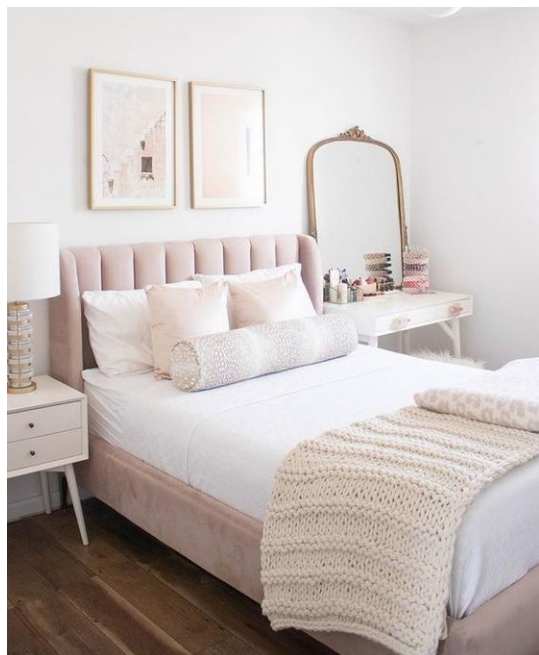

224,00 €

Σύνολο Δωματίου:

5.239,00 €

Romantic Υπνοδωμάτιο 10 τμ

Είδη διακόσμησης

Στρώμα Κρεβατιού

-

892,18 €