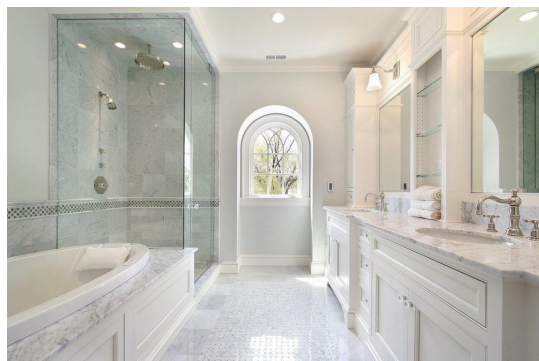

Romantic Μπάνιο 7.80 τμ

Είδη διακόσμησης

Σιφώνι Νιπτήρα Ορειχάλκινο
Διακοσμητικό Βαρέως Τύπου Χρωμέ -

36,40 €

Σπιράλ Ντουζ Χρωμέ -

13,00 €

Σετ Μπάνιου Χρωμέ -

84,50 €

Χωνευτό Σπότη Οροφής, Λευκό -

5,56 €

Μπανιέρα Ευθύγραμμη Ακρυλική
LUNA 170X75cm -

170,00 €

copy of Καθρέπτης Τοίχου JETSET
GOLD -

331,00 €

copy of Σταθερό Πάνελ Ντουζιέρας
GIO100 Ματ Διάφανο -

270,00 €