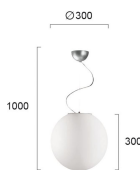

Γραφείο Κονσόλα Λευκό/Φυσικό

-

114,27 €

Φωτιστικό Οροφής Κρεμαστό Λευκό

-

69,64 €

Κρεβάτι MEZZO CREAM

-