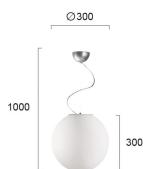

Αισθητική, παντού,
για τον καθένα!

Romantic Κατοικία 80 τμ

Λ. Μεσογείων 354
Αγία Παρασκευή, 15341
Τ. 2130997721

Σύνολο: 32.637,75 €

Κάτοψη: 80 m²

Δωμάτια και είδη διακόσμησης

Romantic Σαλόνι 18 τμ

Είδη διακόσμησης