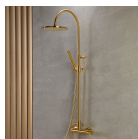

copy of Στήλη Ντουζ Inox -

970,00 €