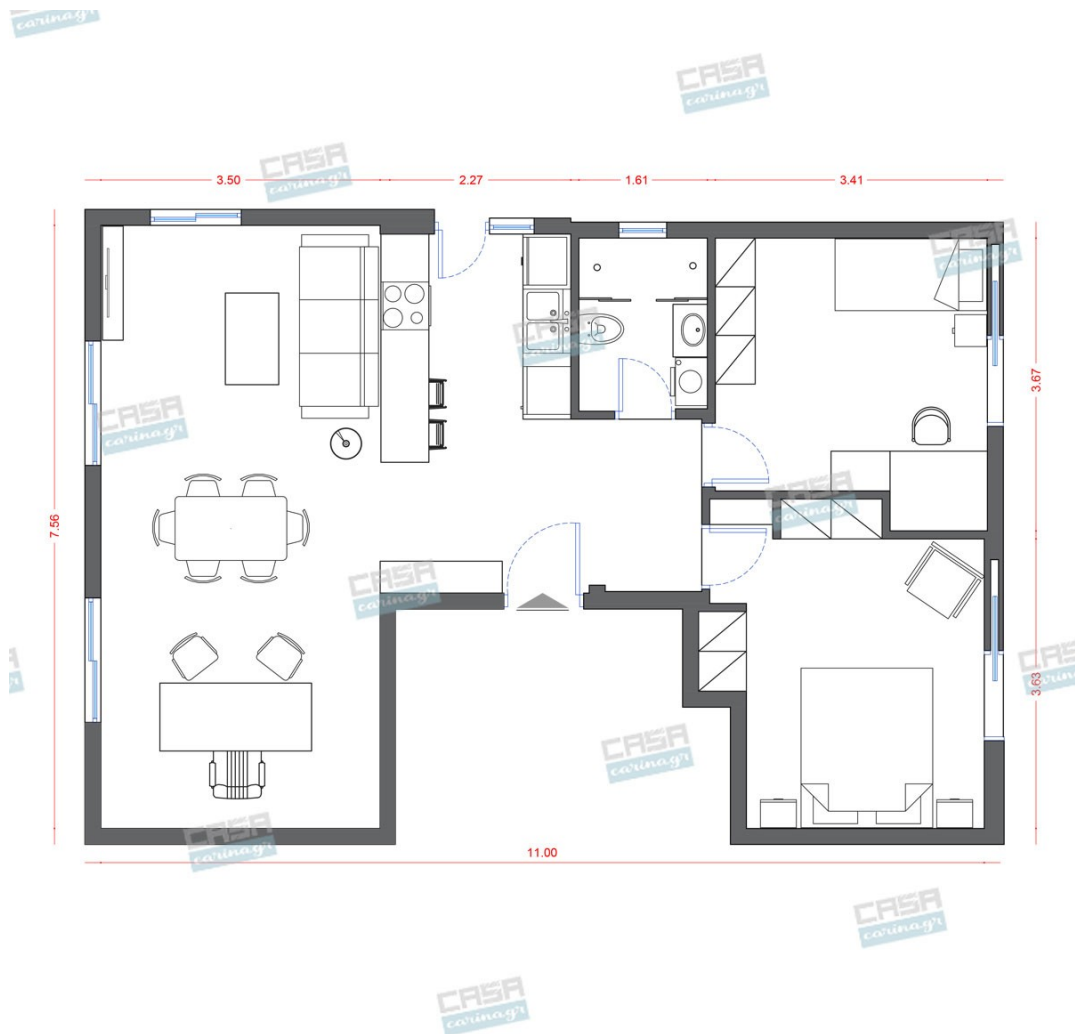

Romantic Κατοικία 70 τμ

Σύνολο: 22.924,72 €

Λ. Μεσογείων 354
Αγία Παρασκευή, 15341
Τ. 2130997721

Κάτοψη: 70 m²

Δωμάτια και είδη διακόσμησης

Romantic Σαλόνι 12 τμ

Είδη διακόσμησης

copy of Φωτιστικό Οροφής
Μεταλλικό Λευκό Με 4 Σποτ