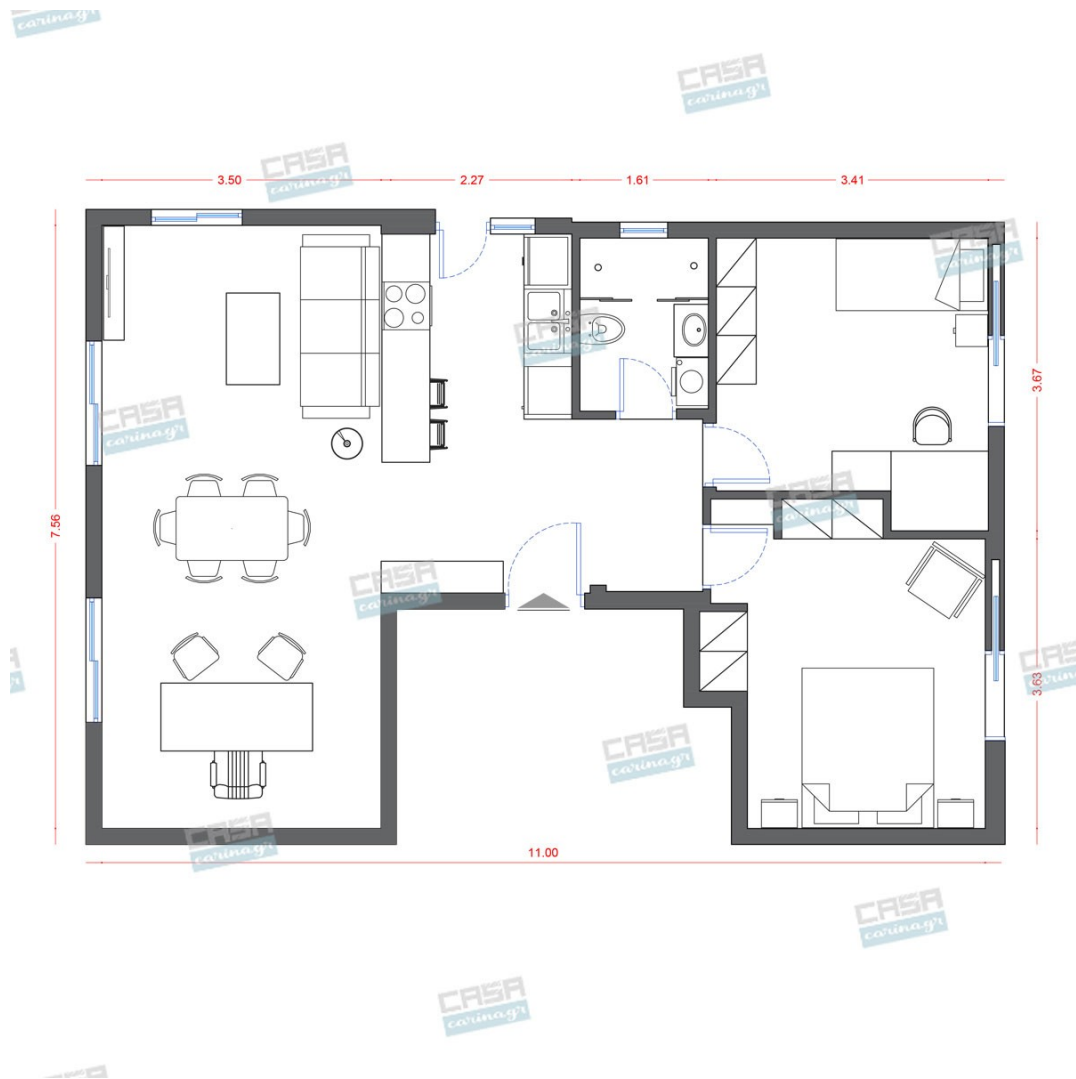

Αισθητική, παντού,
για τον καθένα!

Romantic Κατοικία 70 τμ

Λ. Μεσογείων 354
Αγία Παρασκευή, 15341
Τ. 2130997721

Σύνολο: 13.385,28 €

Κάτοψη: 70 m²

Δωμάτια και είδη διακόσμησης

Romantic Σαλόνι-Κουζίνα-Τραπεζαρία 45 τμ