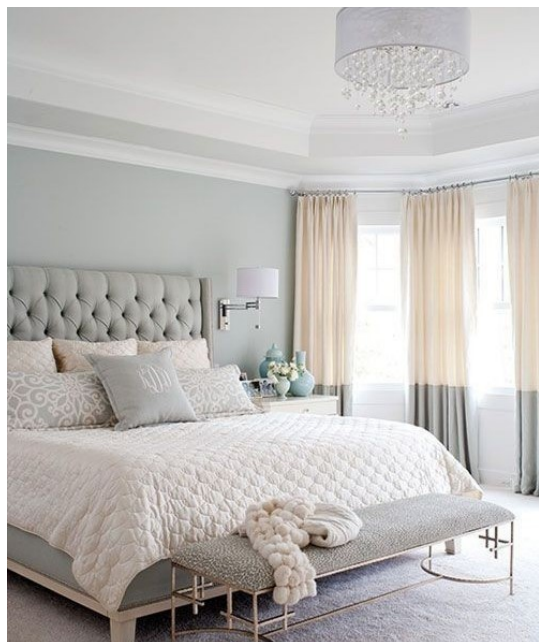

3.253,44 €

Romantic Υπνοδωμάτιο 17 τμ

Είδη διακόσμησης

Στρώμα 160x200

-

937,26 €

Κρεβάτι MEZZO CREAM

-