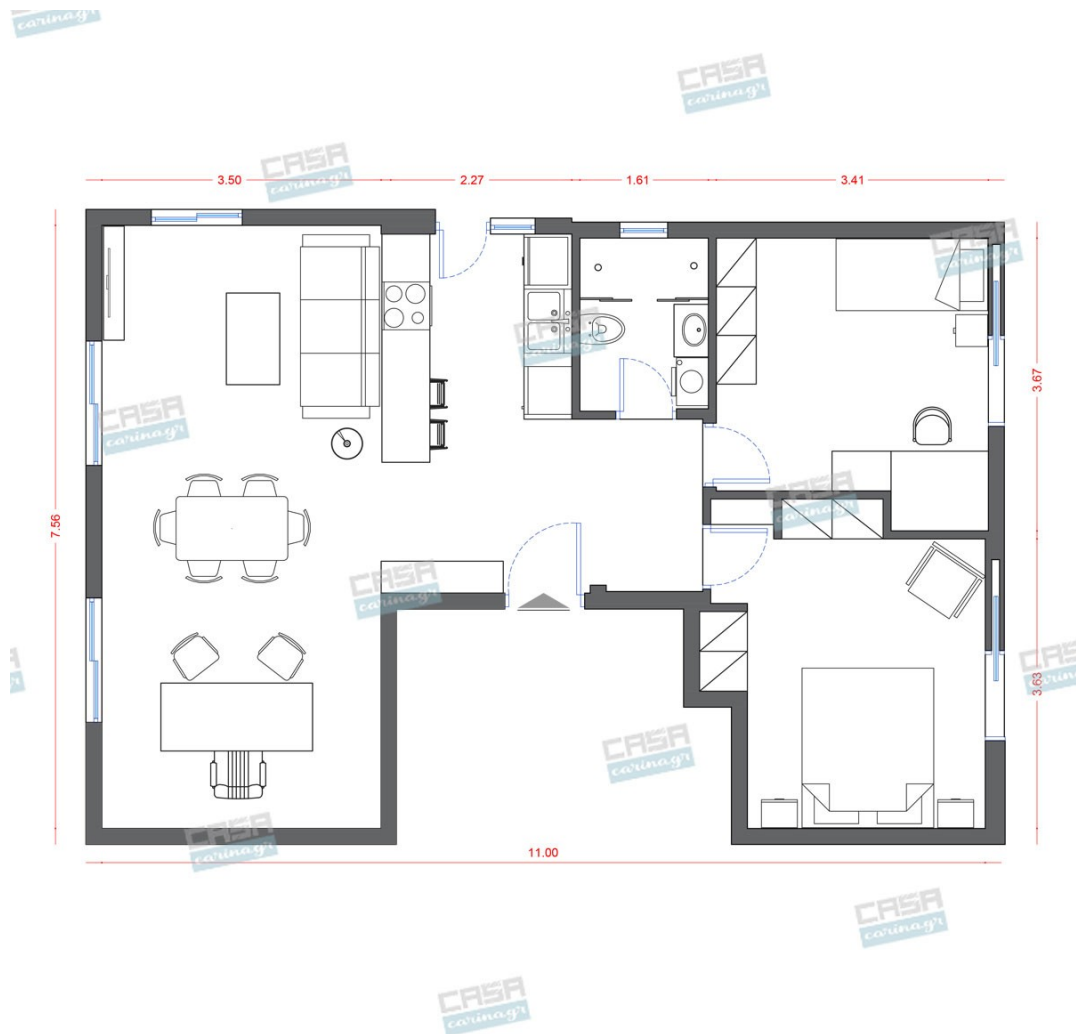

Αισθητική, παντού,
για τον καθένα!

Romantic Κατοικία 70 τμ

Λ. Μεσογείων 354
Αγία Παρασκευή, 15341
Τ. 2130997721

Σύνολο: 13.385,28 €

Κάτοψη: 70 m²

Δωμάτια και είδη διακόσμησης

Romantic Σαλόνι-Κουζίνα-Τραπεζαρία 45 τμ

35,10 €

Νιπτήρας επικαθήμενος 38x38 από
πορσελάνη Round, χρώμα: Λευκό
επιφάνεια: Γυαλιστερή

Προτιμάτε καμπυλόγραμμες άκρες ή
γωνίες; Γεωμετρικά σχήματα ή ευθείες
γραμμές; Η σειρά Connect διαθέτει τέσσερα
μοντέρνα και ταυτόχρονα διαχρονικά
σχήματα, για να βρείτε ακριβώς αυτό που
σας εκφράζει. Μία ολοκληρωμένη σειρά
προϊόντων μπάνιου. Το best seller της
εποχής μας από την Ideal Standard.