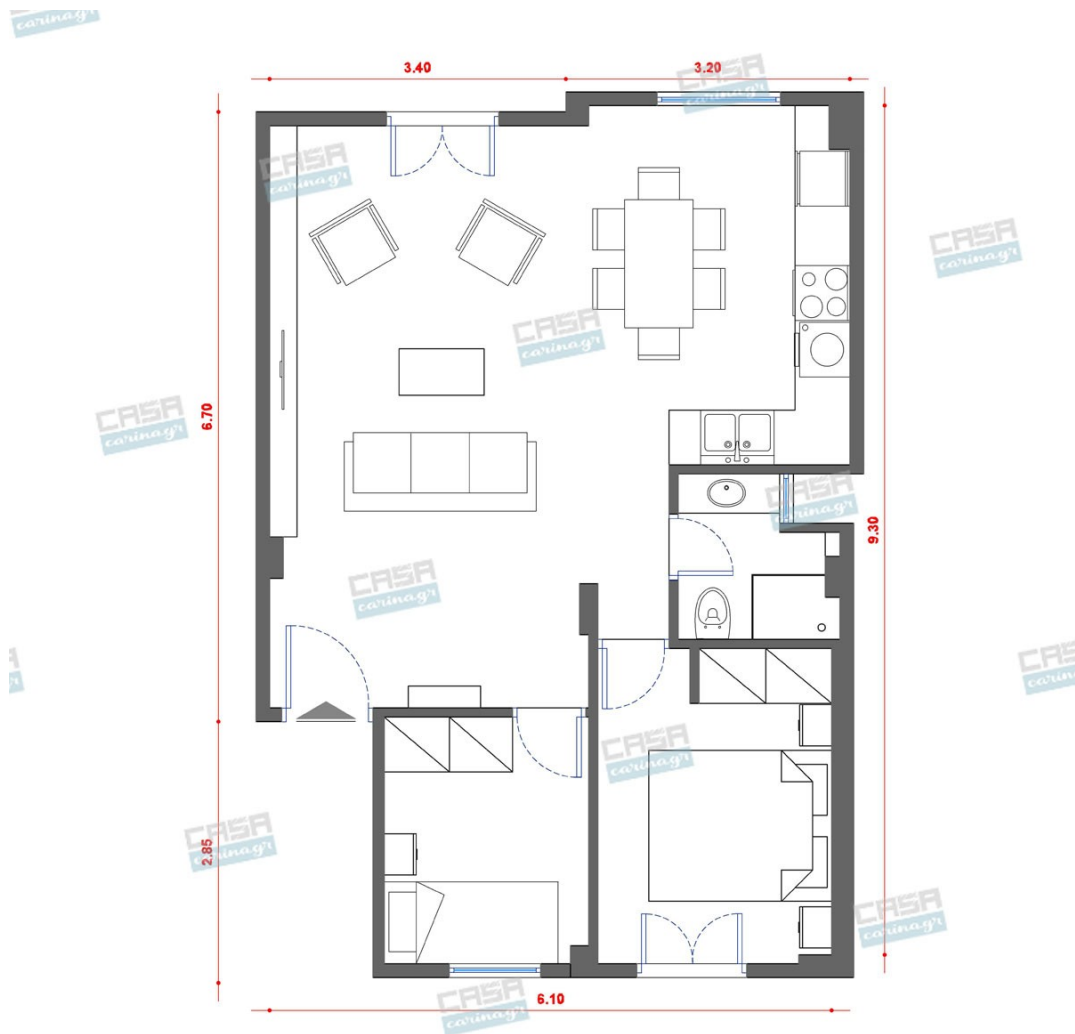

Romantic Κατοικία 60 τμ

Λ. Μεσογείων 354
Αγία Παρασκευή, 15341
Τ. 2130997721

Σύνολο: 13.798,58 €

Κάτοψη: 60 m²

Δωμάτια και είδη διακόσμησης

Romantic Σαλόνι-Κουζίνα-Τραπεζαρία 30 τμ

Είδη διακόσμησης

copy of Μπαταρία Νεροχύτη
BUGNATESE Χρωμέ