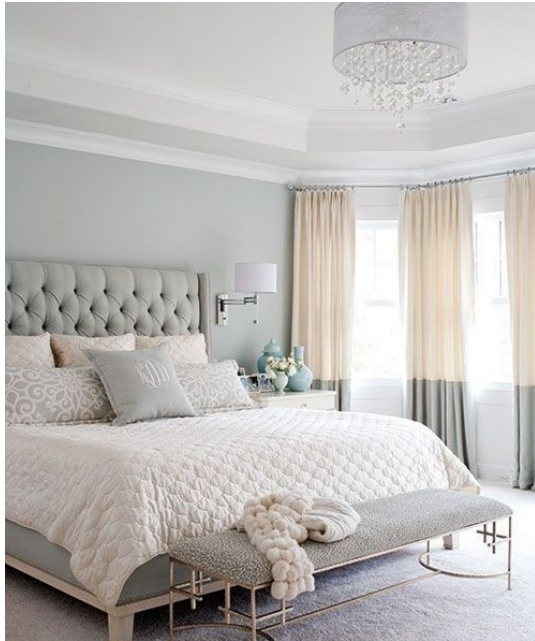

321,00 €

copy of Τραπέζι MADRIT WHITE -

670,00 €

copy of Ξύλινο Σκαμπό EDGAR -

162,00 €

Σύνολο Δωματίου:

4.355,00 €

Romantic Υπνοδωμάτιο 17 τμ