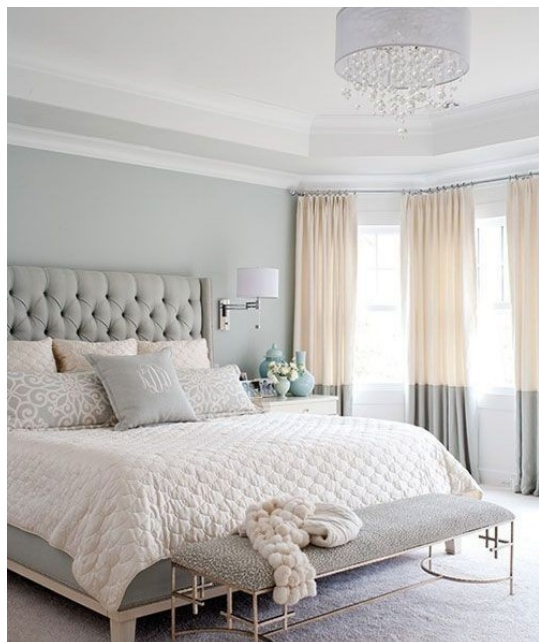

321,00 €

copy of Τραπέζι MADRIT WHITE -

670,00 €

copy of Ξύλινο Σκαμπό EDGAR -

162,00 €

Σύνολο Δωματίου:

4.355,00 €

Romantic Υπνοδωμάτιο 17 τμ