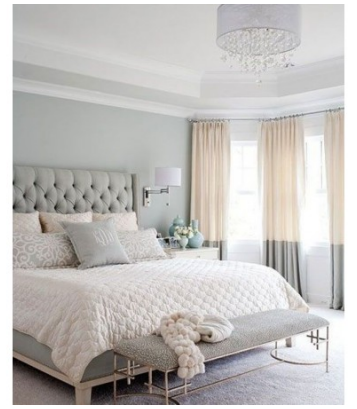

Romantic Κατοικία 60 τμ

Λ. Μεσογείων 354
Αγία Παρασκευή, 15341
Τ. 2130997721

Σύνολο: 13.798,58 €

Κάτοψη: 60 m²

Δωμάτια και είδη διακόσμησης

Romantic Σαλόνι-Κουζίνα-Τραπεζαρία 30 τμ

Είδη διακόσμησης

copy of Μπαταρία Νεροχύτη
BUGNATESE Χρωμέ