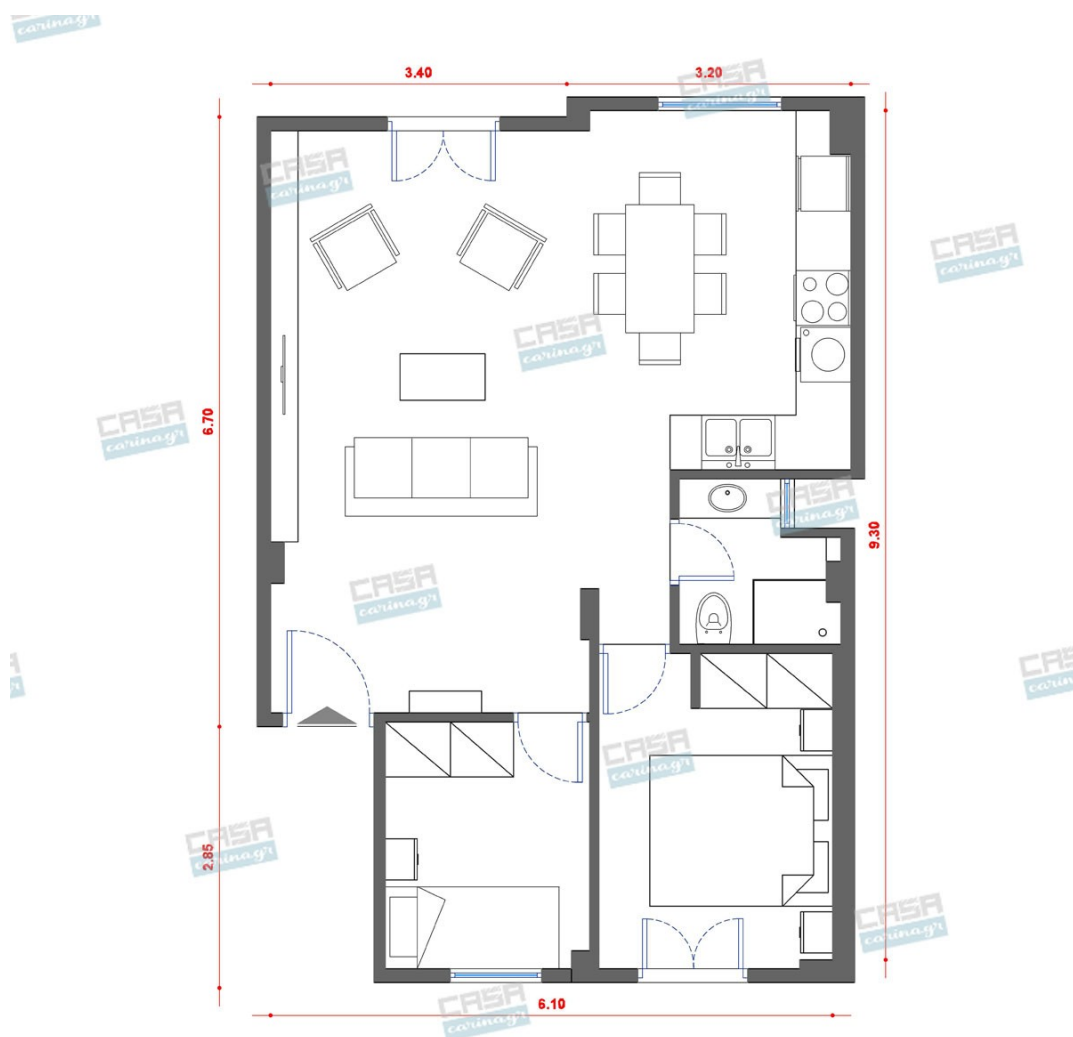

Romantic Κατοικία 60 τμ

Λ. Μεσογείων 354
Αγία Παρασκευή, 15341
Τ. 2130997721

Σύνολο: 13.798,58 €

Κάτοψη: 60 m²

Δωμάτια και είδη διακόσμησης

Romantic Σαλόνι-Κουζίνα-Τραπεζαρία 30 τμ

Είδη διακόσμησης

copy of Μπαταρία Νεροχύτη
BUGNATESE Χρωμέ