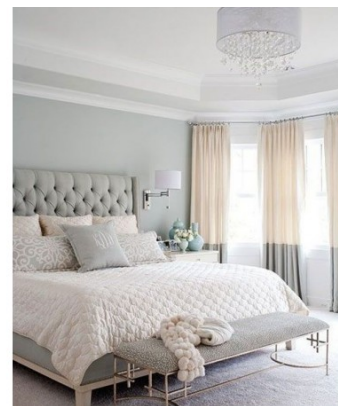

Romantic Κατοικία 60 τμ

Λ. Μεσογείων 354
Αγία Παρασκευή, 15341
Τ. 2130997721

Σύνολο: 13.798,58 €

Κάτοψη: 60 m²

Δωμάτια και είδη διακόσμησης

Romantic Σαλόνι-Κουζίνα-Τραπεζαρία 30 τμ

Είδη διακόσμησης

copy of Μπαταρία Νεροχύτη
BUGNATESE Χρωμέ