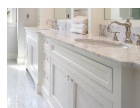

copy of Έπιπλο Νιπτήρα με Γκρι
Πορτάκια -

1.100,00 €