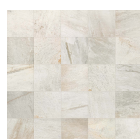

1.100,00 €

copy of Απλικά PAKOWORLD Χρυσό-  
Μαύρο

112,00 €

Πλακάκια μπάνιου 10x10 il Cotto  
επιφάνεια: Ματ, χρώμα: Γκρι

Πλακάκια μπάνιου 10x10 il Cotto επιφάνεια:  
Ματ, χρώμα: Γκρι

36,06 €

Πλακάκια δαπέδου 30x60 Naturale,  
στυλ: πέτρας rettificato επιφάνεια:  
Σαγρέ - Ανάγλυφη, χρώμα:  
Λευκό/Γκρι

Πλακάκια δαπέδου 30x60 Naturale, στυλ:  
πέτρας rettificato επιφάνεια: Σαγρέ -  
Ανάγλυφη, χρώμα: Λευκό/Γκρι

49,28 €

Διακόπτης εντοιχισμένης μπαταρίας  
ντουζιέρας εξωτερικό τμήμα 2  
εξόδων από ορείχαλκο, χρώμα:  
Χρωμέ επιφάνεια: Γυαλιστερή