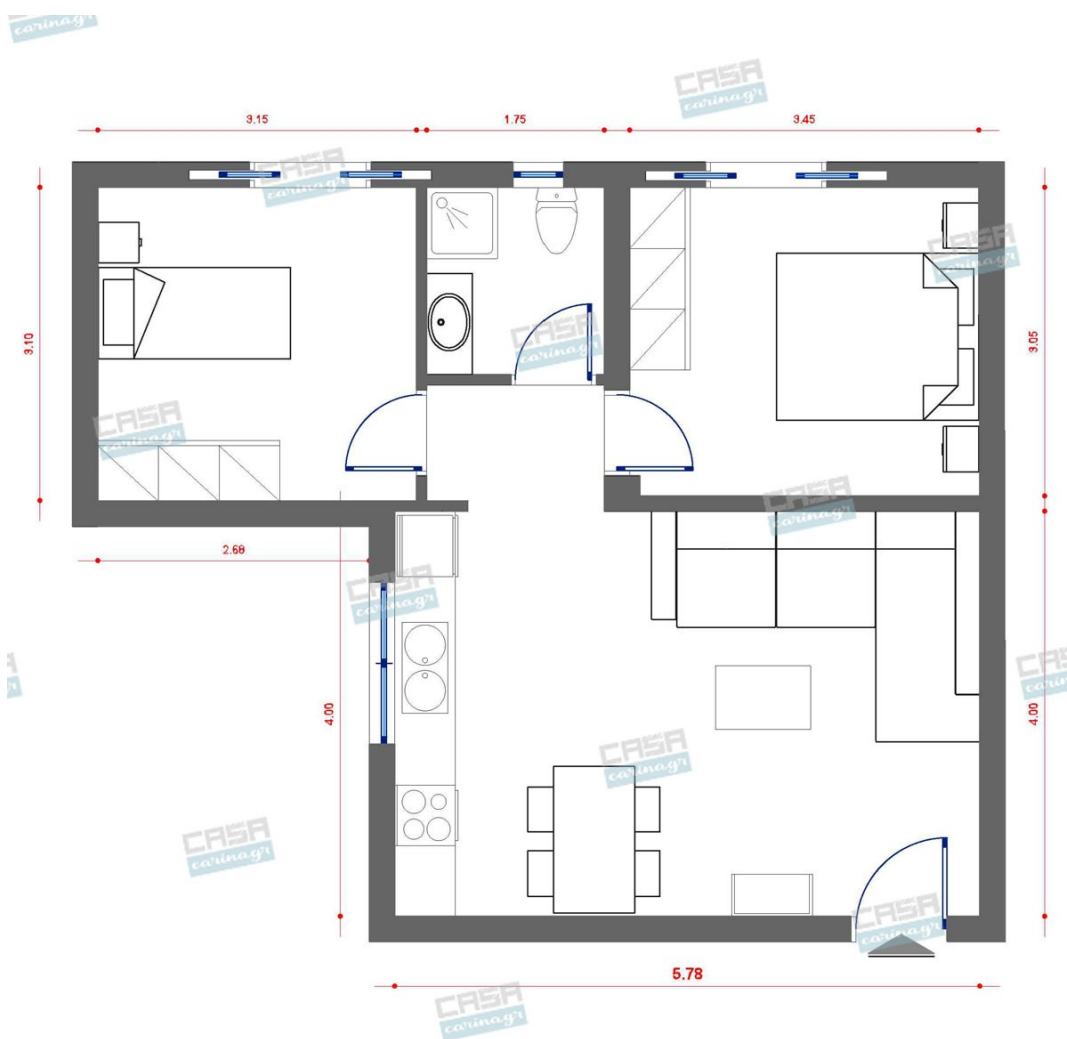

Κάτοψη: 50 m²