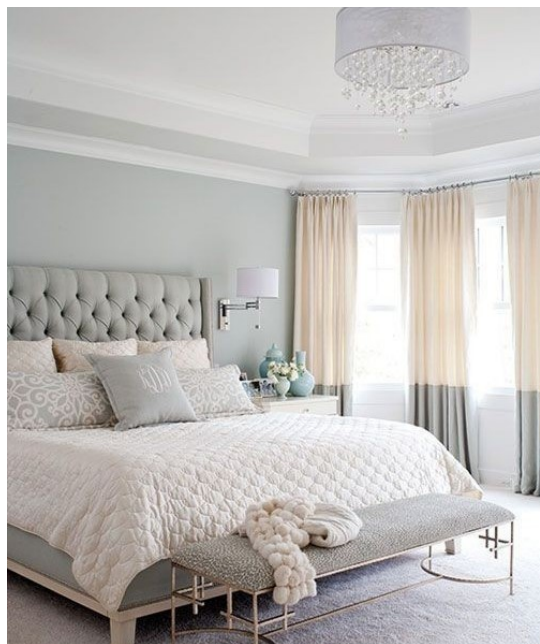

Χρωμέ

copy of Έπιπλο Κουζίνας Minimal 12 -
τμ

6.000,00 €

Σύνολο Δωματίου:

6.523,01 €

Romantic Υπνοδωμάτιο 17 τμ

Είδη διακόσμησης

Στρώμα 160x200