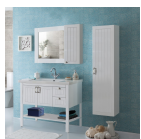

copy of Έπιπλο Νιπτήρα με Γκρι
Πορτάκια

-

519,00 €

copy of Μπανιέρα Ελεύθερης
Τοποθέτησης LEONIA Ακρυλική
170x85x55cm

-

1.650,00 €