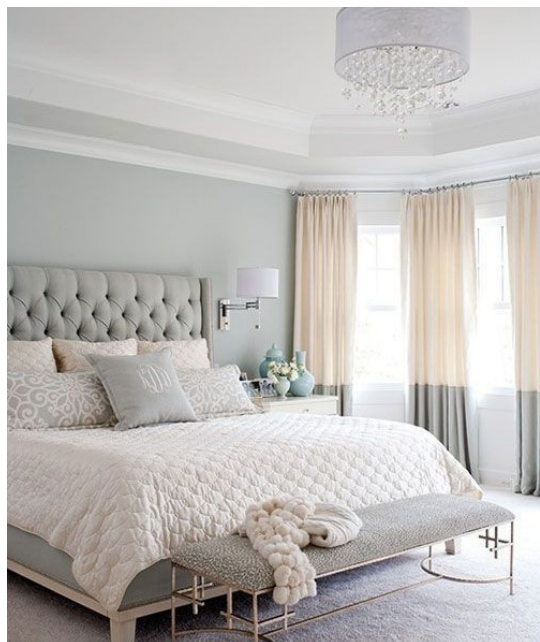

Χρωμέ

copy of Έπιπλο Κουζίνας Minimal 12 -
τμ

6.000,00 €

Σύνολο Δωματίου:

6.523,01 €

Romantic Υπνοδωμάτιο 17 τμ

Είδη διακόσμησης

Στρώμα 160x200