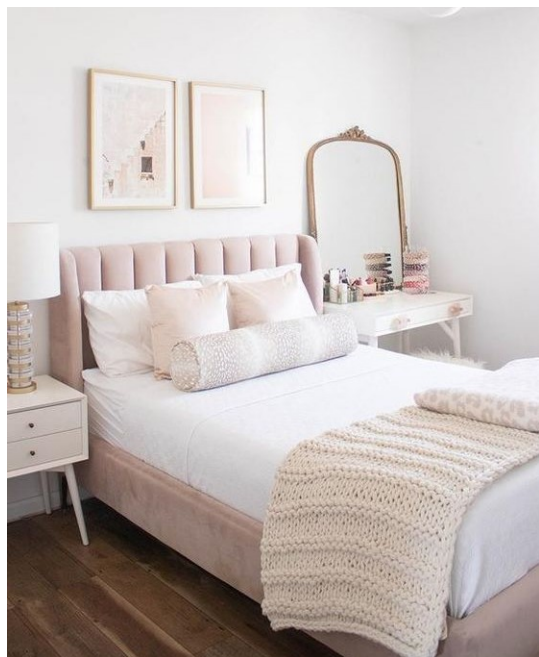

443,00 €

Σύνολο Δωματίου:

3.039,40 €

Romantic Υπνοδωμάτιο 10 τμ

Είδη διακόσμησης

Στρώμα Κρεβατιού

-

892,18 €