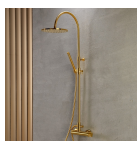

copy of Στήλη Ντουζ Inox -

970,00 €