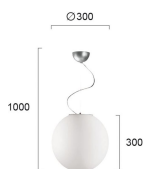

Romantic Σαλόνι 18 τμ

Είδη διακόσμησης

Φωτιστικό Οροφής Κρεμαστό Λευκό -

69,64 €