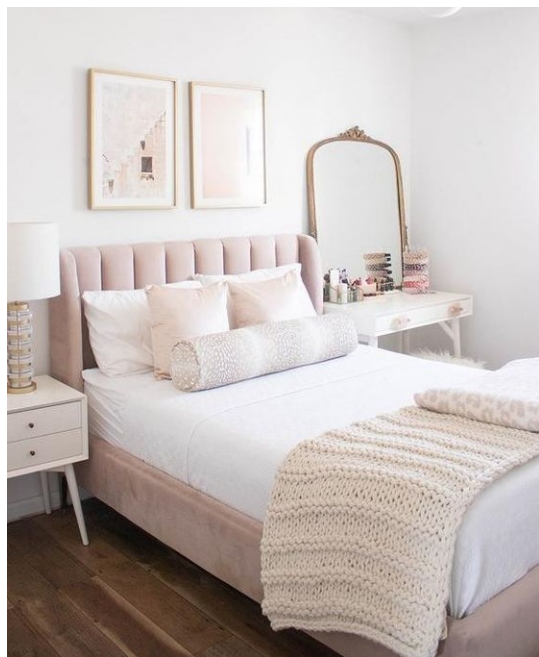

copy of Έπιπλο Κουζίνας Minimal 12 -
τμ

4.000,00 €

Σύνολο Δωματίου:

4.425,14 €

Romantic Υπνοδωμάτιο 10 τμ

Είδη διακόσμησης

Στρώμα Κρεβατιού

-