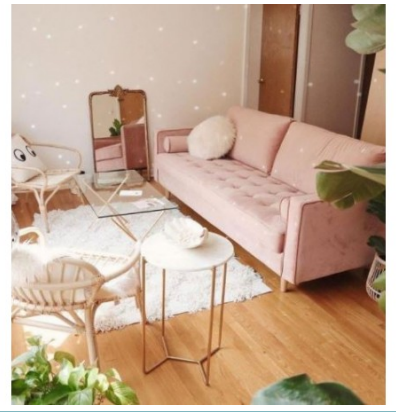

**Romantic
Κατοικία 30 τμ**

Λ. Μεσογείων 354
Αγία Παρασκευή, 15341
Τ. 2130997721

Σύνολο: 12.550,42 €

Κάτοψη: 30 m²

Δωμάτια και είδη διακόσμησης

Romantic Σαλόνι 12 τμ

Είδη διακόσμησης

Κομοδίνο Λευκό/Φυσικό