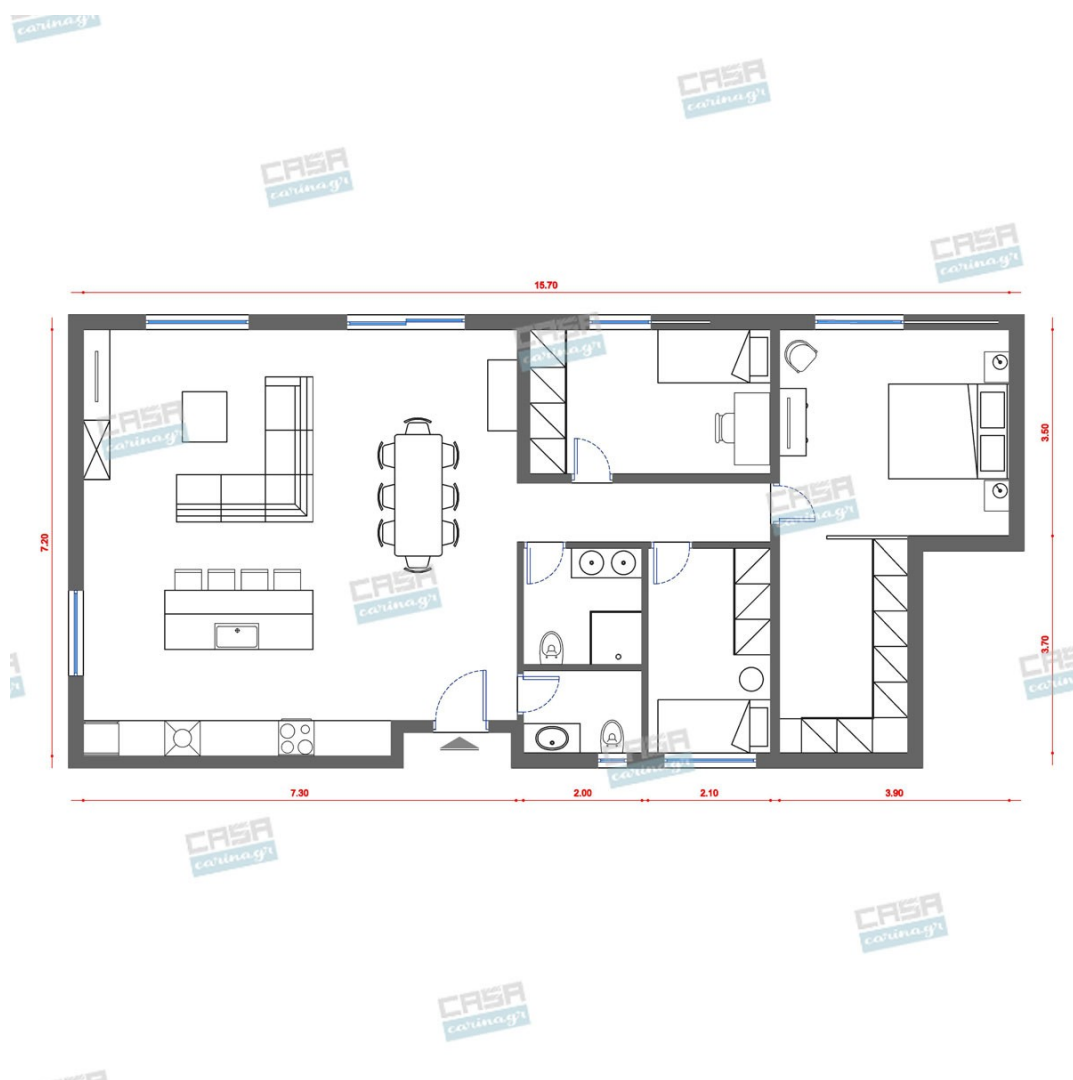

Αισθητική, παντού,
για τον καθένα!

Asian Κατοικία 100 τμ

Λ. Μεσογείων 354
Αγία Παρασκευή, 15341
Τ. 2130997721

Σύνολο: 33.599,14 €

Κάτοψη: 100 m²

Δωμάτια και είδη διακόσμησης

Asian Σαλόνι 12 τμ

Είδη διακόσμησης