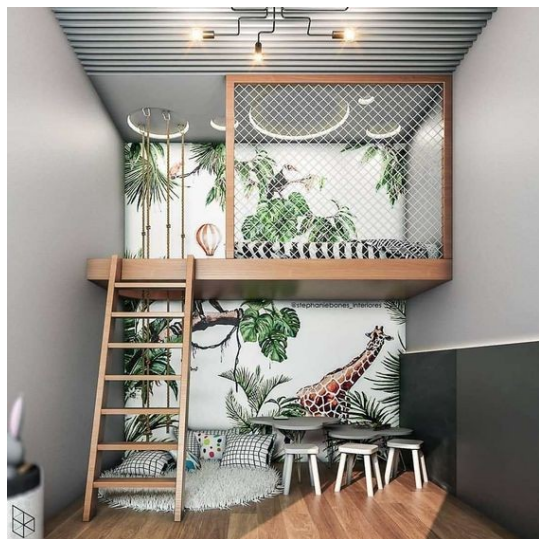

Σύνολο Δωματίου:

4.544,26 €

Tropical Δωμάτιο Παιδικό 12 τμ

Είδη διακόσμησης

copy of Χαλί Μπλε/Πειρατικό -

33,00 €

Φωτιστικό Οροφής ACA VINTAGE -

99,00 €