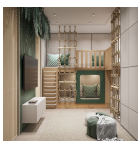

copy of Κρεβάτι Μονό Φυσικό Δρυς

-

1.500,00 €

Σύνολο Δωματίου:

4.326,15 €