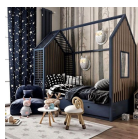

1.500,00 €

Σύνολο Δωματίου:

4.326,15 €

Dark Blue Δωμάτιο Παιδικό 9 τμ

Είδη διακόσμησης

| | | | |
|--|---|---|----------|
|  | Χωνευτό Σπότ Οροφής, Λευκό | - | 5,56 € |
|  | Παιδικό Στρώμα 0,90*1,90cm | - | 175,00 € |
|  | Χαλί NETWHITE | - | 406,00 € |
|  | Κουνιστή Πολυθρόνα Ξύλινη PLAN TOYS | - | 113,00 € |
|  | copy of Τραπέζι Ξύλινο Λευκό Aria Trade | - | 89,00 € |
|  | copy of Προίκα Μωρού Με Σχέδιο Αυτοκινητάκι | - | 18,00 € |