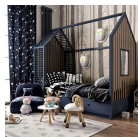

copy of Κρεβάτι Μονό Φυσικό Δρυς -

2.000,00 €

Σύνολο Δωματίου:

2.806,56 €

Asian Μπάνιο 7.80 τμ

Είδη διακόσμησης

Σιφώνι νιπτήρα

-