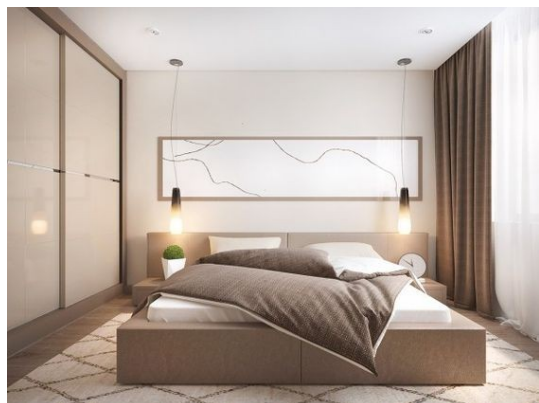

τμ

Σύνολο Δωματίου:

9.074,00 €

Asian Υπνοδωμάτιο 10 τμ

Είδη διακόσμησης

Στρώμα 140x200

-

848,15 €