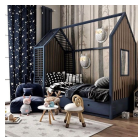

copy of Κρεβάτι Μονό Φυσικό Δρυς -

2.000,00 €

Σύνολο Δωματίου:

2.806,56 €