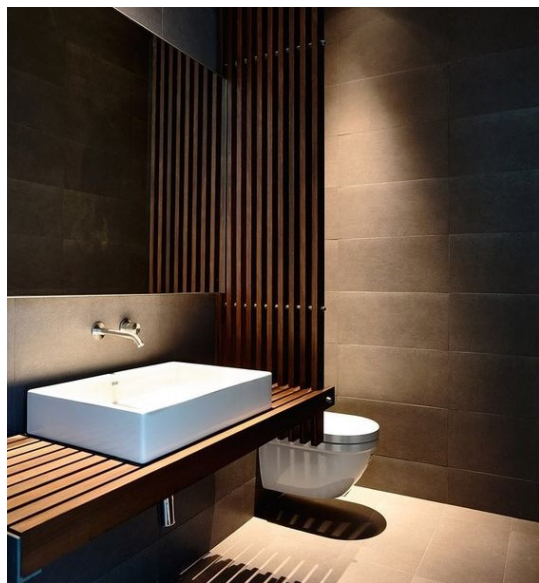

Asian WC

Είδη διακόσμησης

Σιφώνι Νιπτήρα Ορειχάλκινο
Διακοσμητικό Βαρέως Τύπου Χρωμέ -

36,40 €

Σετ Μπάνιου Χρωμέ -

84,50 €

copy of Φωτιστικό Οροφής
Μεταλλικό Λευκό Με 4 Σποτ -

50,00 €

Μπαταρία Νιπτήρα Εντοιχισμένη 2
οπών GROCHE Χρωμέ -

189,52 €

copy of Καθρέπτης Τοίχου JETSET
GOLD -

331,00 €

Πλακάκια δαπέδου 80x80 Soft, R9, Πλακάκια δαπέδου 80x80 Soft, R9, στυλ:

53,98 €