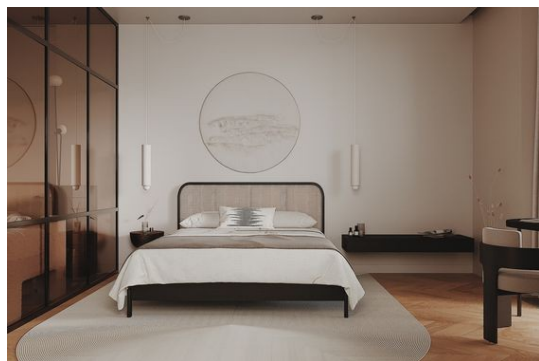

Asian Υπνοδωμάτιο 21 τμ

Είδη διακόσμησης

	Χωνευτό Σπότη Οροφής, Λευκό -	5,56 €
	Φωτιστικό Οροφής Αλουμινίου Led -	98,55 €
	Στρώμα 140x200 -	848,15 €
	copy of Χαλί Μπλε/Πειρατικό -	214,00 €
	Πολυθρόνα RECORD BEIGE -	653,00 €
	copy of Έπιπλο TV ALVERO Καφέ Ξύλο -	1.209,00 €
	copy of Κρεβάτι MEZZO BEIGE -	2.777,00 €