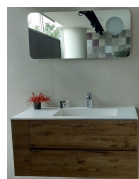

Σύνολο Δωματίου: **5.135,68 €**

Σύνολο Πακέτου: **28.919,90 €**

Όροι Χρήσης

Οι τιμές μας είναι χωρίς ΦΠΑ.

Οι τιμές που αναγράφονται στο casacarina.gr είναι κατά προσέγγιση και σε καμία περίπτωση δεν είναι δεσμευτικές.

Δεσμευτική προσφορά θα είναι στη διάθεση του κάθε υποψήφιου πελάτη μας κατόπιν αποτύπωσης του προς ανακαίνιση ακινήτου και καταγραφής των αναγκών του ιδιοκτήτη.

Τα υλικά και τα προϊόντα που βρίσκονται στο casacarina.gr είναι διαθέσιμα μέχρι εξαντλήσεως τους στις αποθήκες των προμηθευτών μας.

Η εταιρία μας παρέχει 2 χρόνια εγγύηση για όλες τις εργασίες, για όλα τα προϊόντα ισχύουν οι εγγυήσεις των προμηθευτών μας σύμφωνα πάντα με την ευρωπαϊκή και εθνική νομοθεσία.

Γραπτή εγγύηση προσφέρεται σε όλους τους πελάτες μετά την πλήρη ολοκλήρωση και αποπληρωμή του έργου.

Οι πελάτες μας διατηρούν το δικαίωμα να κάνουν αυτοψία με μηχανικό της επιλογής τους και να μην παραλάβουν το έργο σε περίπτωση κακοτεχνίας.

Οι πελάτες μας δεν φέρουν καμία ευθύνη για την νόμιμη εργασία στο χώρο των συνεργείων μας.

Οι τυχόν οικοδομικές άδειες δεν περιλαμβάνονται στο κόστος της ανακαίνισης.