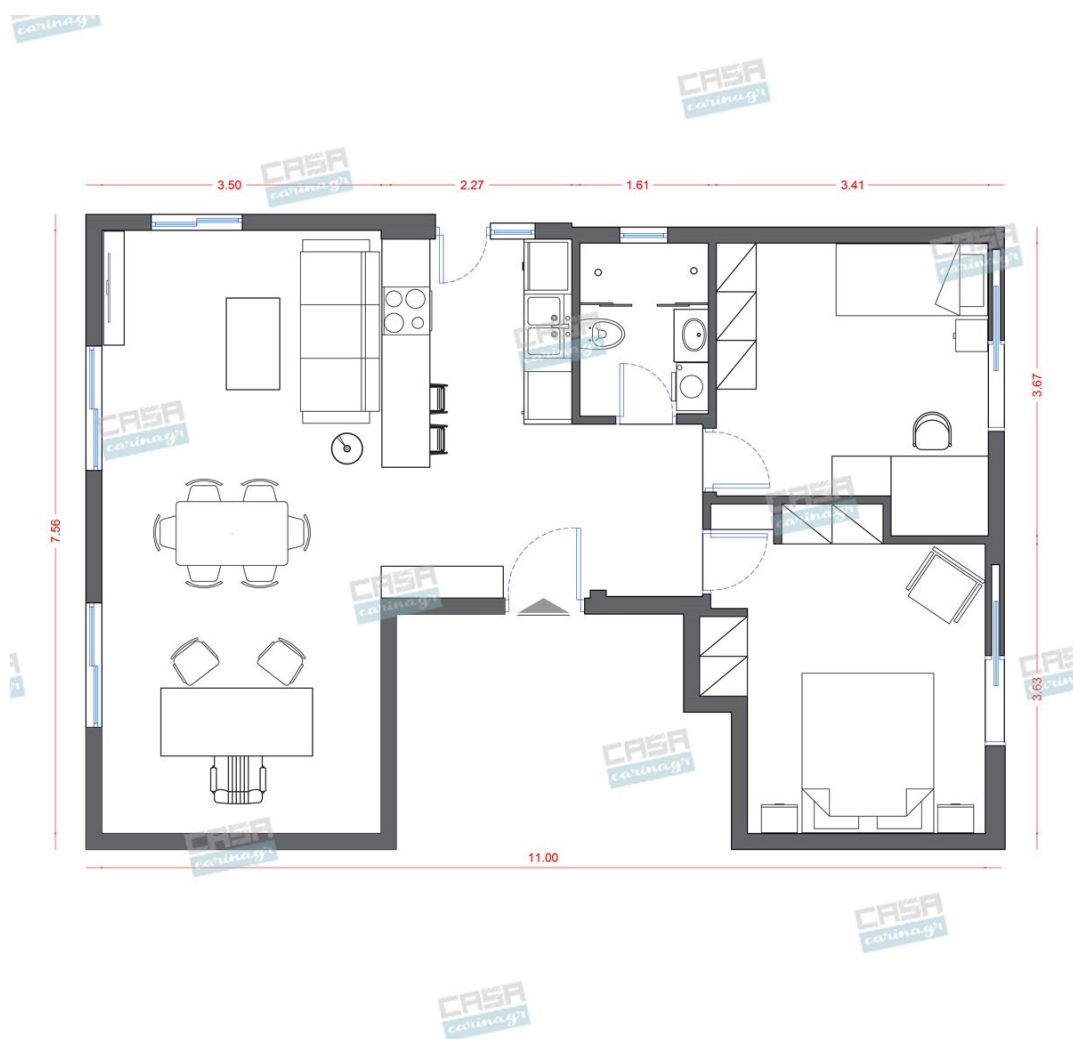

Κάτοψη: 70 m²

Δωμάτια και είδη διακόσμησης

Asian Σαλόνι-Κουζίνα-Τραπεζαρία 60 τμ

Είδη διακόσμησης

Τραπεζάκι Μεταλλικό Λευκό/Χρυσό -

226,45 €

copy of Μπαταρία για Νεροχύτη
Κουζίνας Χρωμέ -

359,00 €