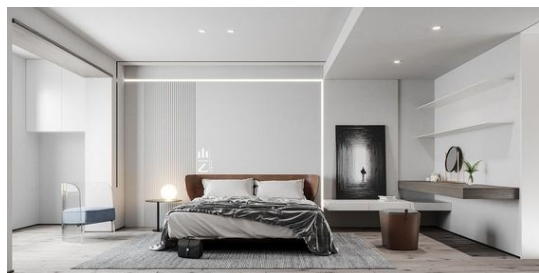

Asian Υπνοδωμάτιο 21 τμ

Είδη διακόσμησης

Στρώμα 160x200

-

937,26 €

copy of Φωτιστικό Οροφής
Μεταλλικό Λευκό Με 4 Σποτ

-

50,00 €

copy of Σκαμπώ Ξύλινο με μεταλλική
Βάση

-

93,00 €

Χαλί ΤΟΤΟΚΙ

-

1.387,00 €

copy of Καρέκλα VIENA CREAM

-

298,00 €

copy of Κρεβάτι MEZZO BEIGE

-

4.179,00 €

copy of Κομοδίνο BORDEAUX BLACK-

-

507,00 €