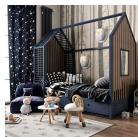

588,85 €

Σύνολο Δωματίου:

5.698,01 €

Dark Blue Δωμάτιο Παιδικό 9 τμ

Είδη διακόσμησης

	Χωνευτό Σπότη Οροφής, Λευκό	-	5,56 €
	Παιδικό Στρώμα 0,90*1,90cm	-	175,00 €
	Χαλί NETWHITE	-	406,00 €
	Κουνιστή Πολυθρόνα Ξύλινη PLAN TOYS	-	113,00 €
	copy of Τραπέζι Ξύλινο Λευκό Aria Trade	-	89,00 €
	copy of Προίκα Μωρού Με Σχέδιο Αυτοκινητάκι	-	18,00 €