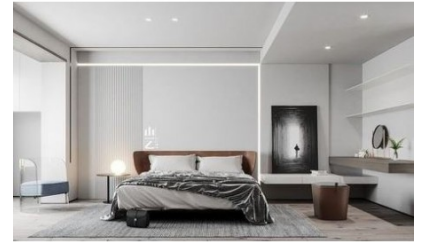

Asian Κατοικία 70 τμ

Σύνολο: 33.980,75 €

Λ. Μεσογείων 354
Αγία Παρασκευή, 15341
Τ. 2130997721

Κάτοψη: 70 m²

Δωμάτια και είδη διακόσμησης

Asian Σαλόνι 23 τμ

Είδη διακόσμησης

Σποτ Μονοφασικής Ράγας Led -