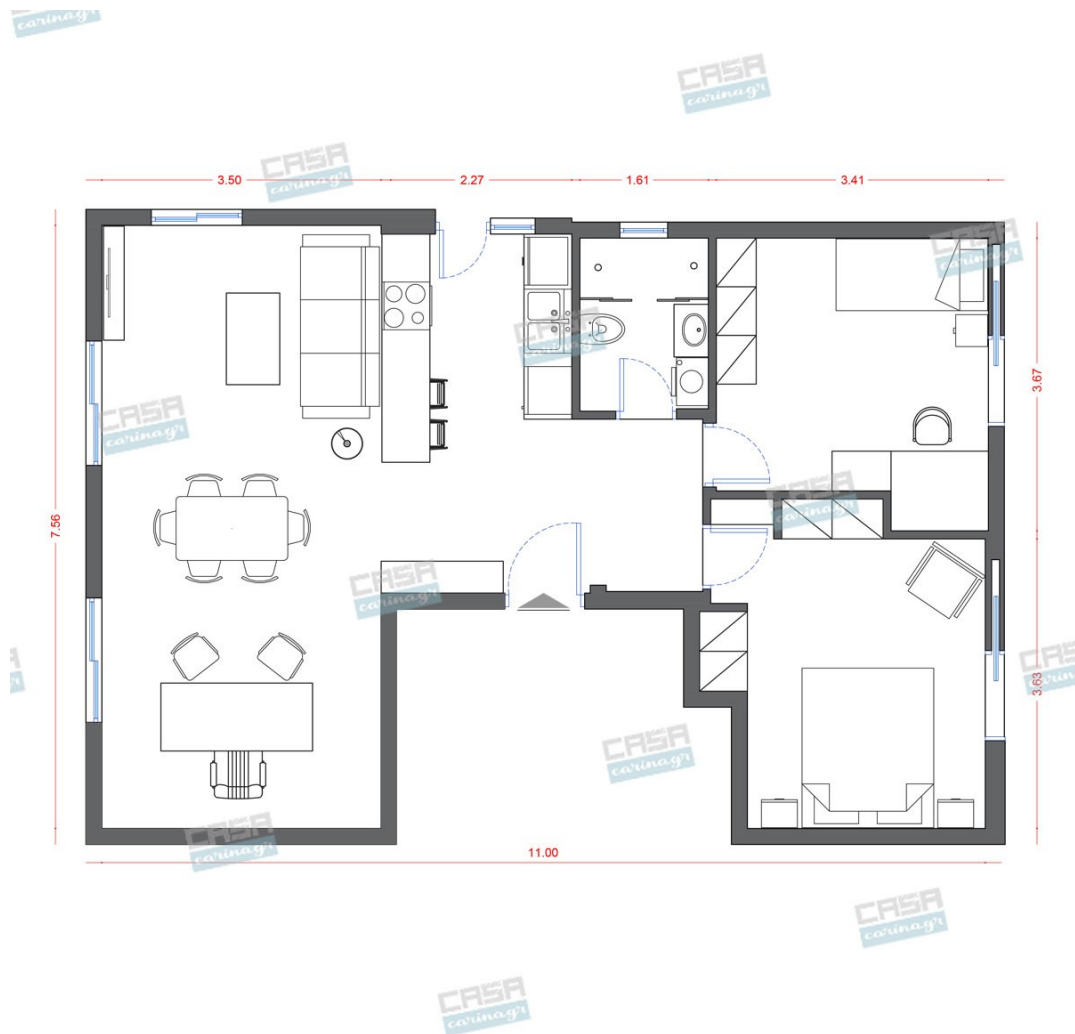

Asian Κατοικία 70 τμ

Σύνολο: 33.980,75 €

Λ. Μεσογείων 354
Αγία Παρασκευή, 15341
Τ. 2130997721

Κάτοψη: 70 m²

Δωμάτια και είδη διακόσμησης

Asian Σαλόνι 23 τμ

Είδη διακόσμησης

Σποτ Μονοφασικής Ράγας Led -

1.410,00 €

Σύνολο Δωματίου:

9.070,92 €

Asian Κουζίνα 8 τμ

Είδη διακόσμησης

Νεροχύτης Υποκαθήμενος INOX MAT-
BLANCO ANDANO

520,00 €

Καρέκλα IKARUS Ξύλινη -

3.800,00 €

Σύνολο Δωματίου:

5.434,00 €

Asian Τραπεζαρία 10 τμ

Είδη διακόσμησης

copy of Καρέκλα LIGHT GREY -

163,00 €

copy of Φωτιστικό Οροφής
Μεταλλικό Λευκό Με 4 Σποτ -