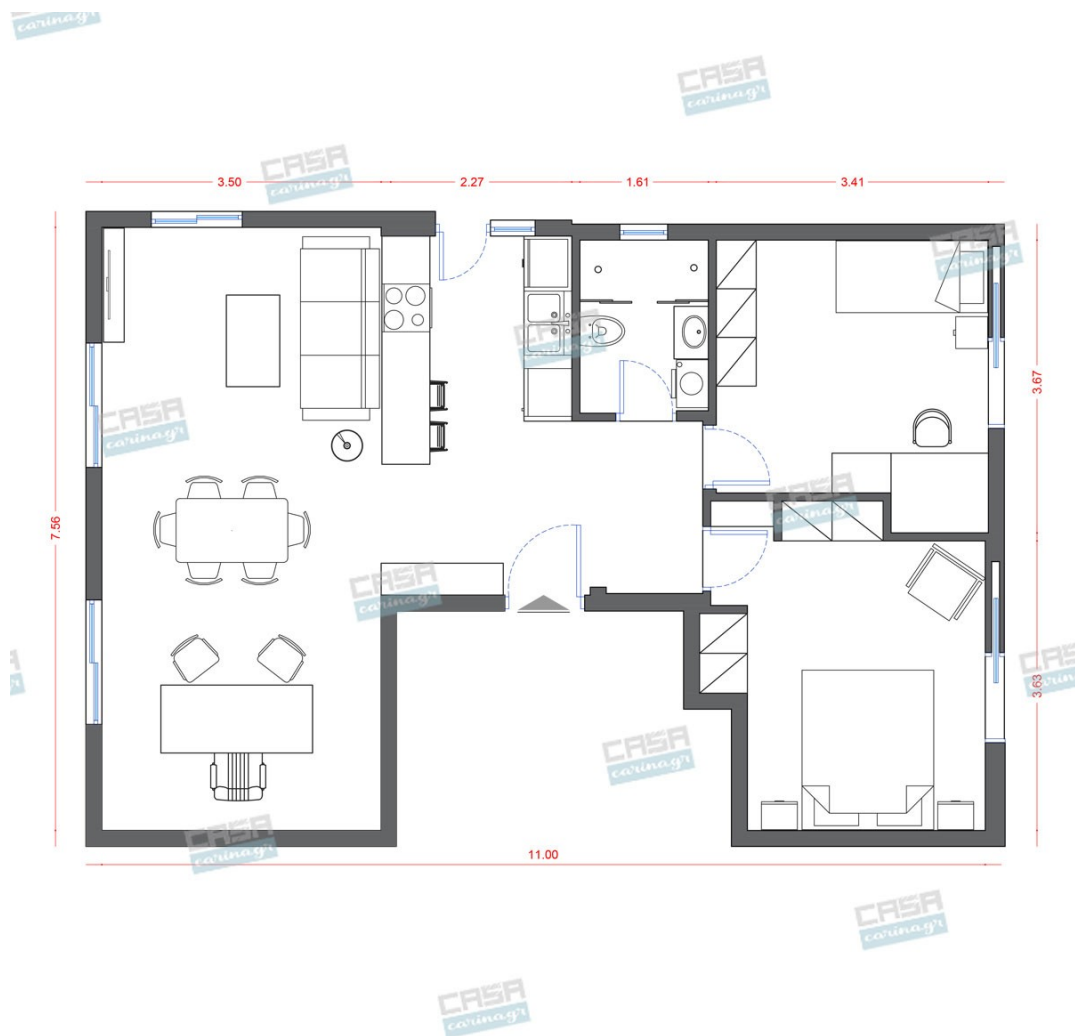

Asian Κατοικία 70 τμ

Σύνολο: 33.980,75 €

Λ. Μεσογείων 354
Αγία Παρασκευή, 15341
Τ. 2130997721

Κάτοψη: 70 m²

Δωμάτια και είδη διακόσμησης

Asian Σαλόνι 23 τμ

Είδη διακόσμησης

Σποτ Μονοφασικής Ράγας Led -

1.410,00 €

Σύνολο Δωματίου:

9.070,92 €

Asian Κουζίνα 8 τμ

Είδη διακόσμησης

Νεροχύτης Υποκαθήμενος INOX MAT-
BLANCO ANDANO

520,00 €

Καρέκλα IKARUS Ξύλινη -

3.800,00 €

Σύνολο Δωματίου:

5.434,00 €

Asian Τραπεζαρία 10 τμ

Είδη διακόσμησης

copy of Καρέκλα LIGHT GREY -

163,00 €

copy of Φωτιστικό Οροφής
Μεταλλικό Λευκό Με 4 Σποτ -