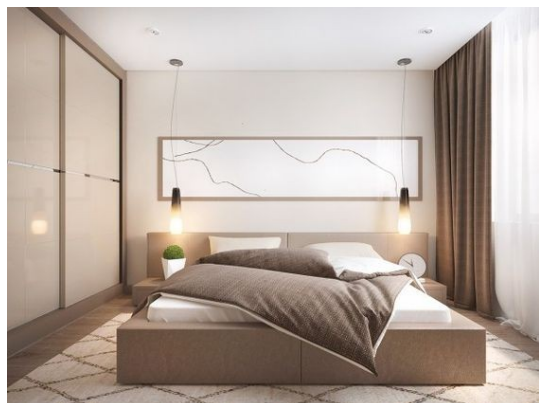

Σύνολο Δωματίου: 9.093,40 €

Asian Υπνοδωμάτιο 10 τμ

Είδη διακόσμησης

Στρώμα 140x200

-

848,15 €

Χαλί NETWHITE

-