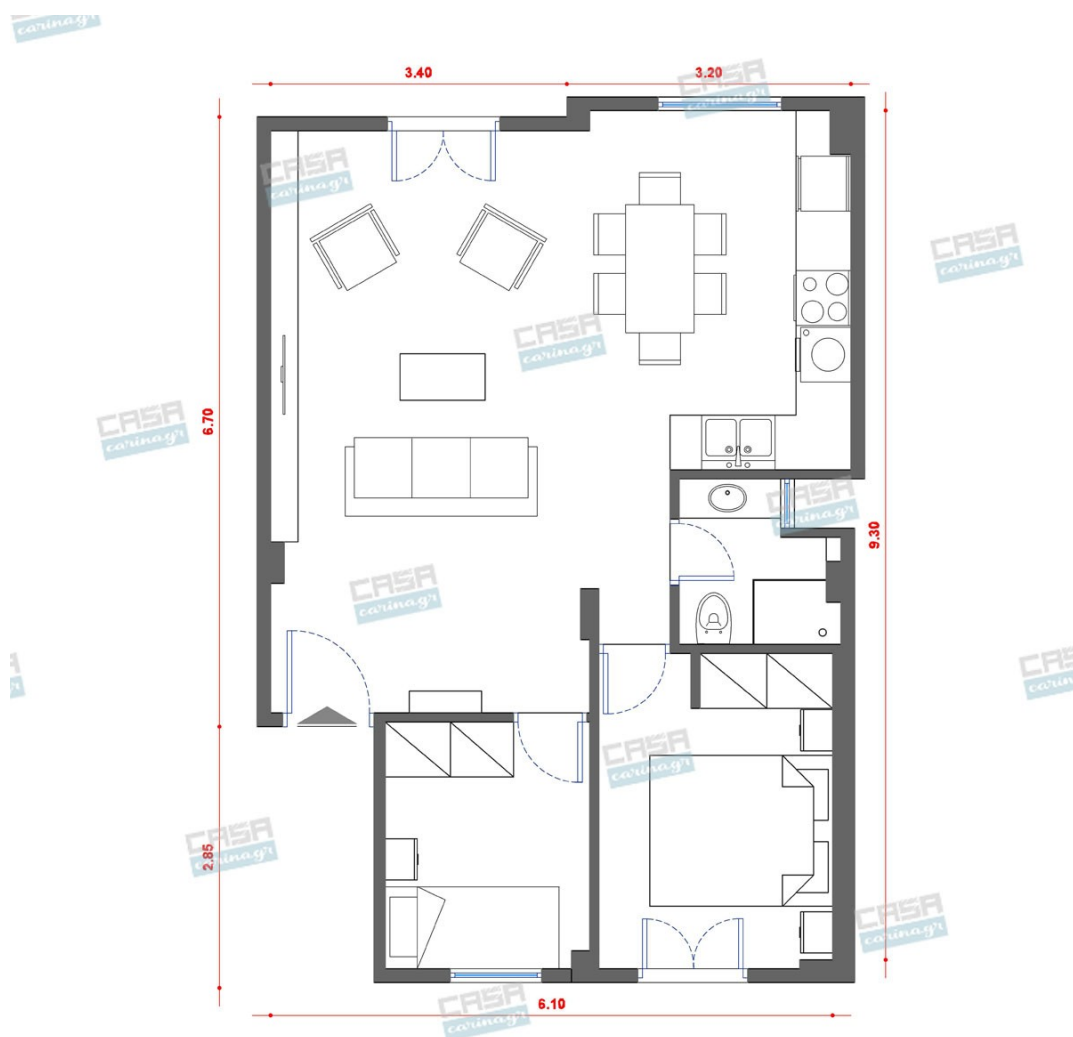

Asian Κατοικία 60 τμ

Λ. Μεσογείων 354
Αγία Παρασκευή, 15341
Τ. 2130997721

Σύνολο: 19.242,67 €

Κάτοψη: 60 m²

Δωμάτια και είδη διακόσμησης

Asian Σαλόνι 18 τμ

Είδη διακόσμησης

Χωνευτό Σπότ Οροφής, Λευκό -