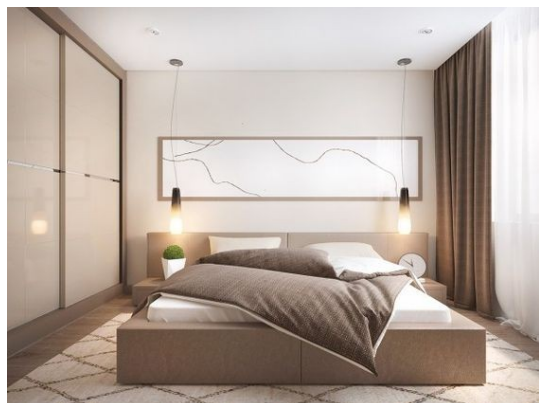

Σύνολο Δωματίου:

9.093,40 €

Asian Υπνοδωμάτιο 10 τμ

Είδη διακόσμησης

Στρώμα 140x200

-

848,15 €

Χαλί NETWHITE