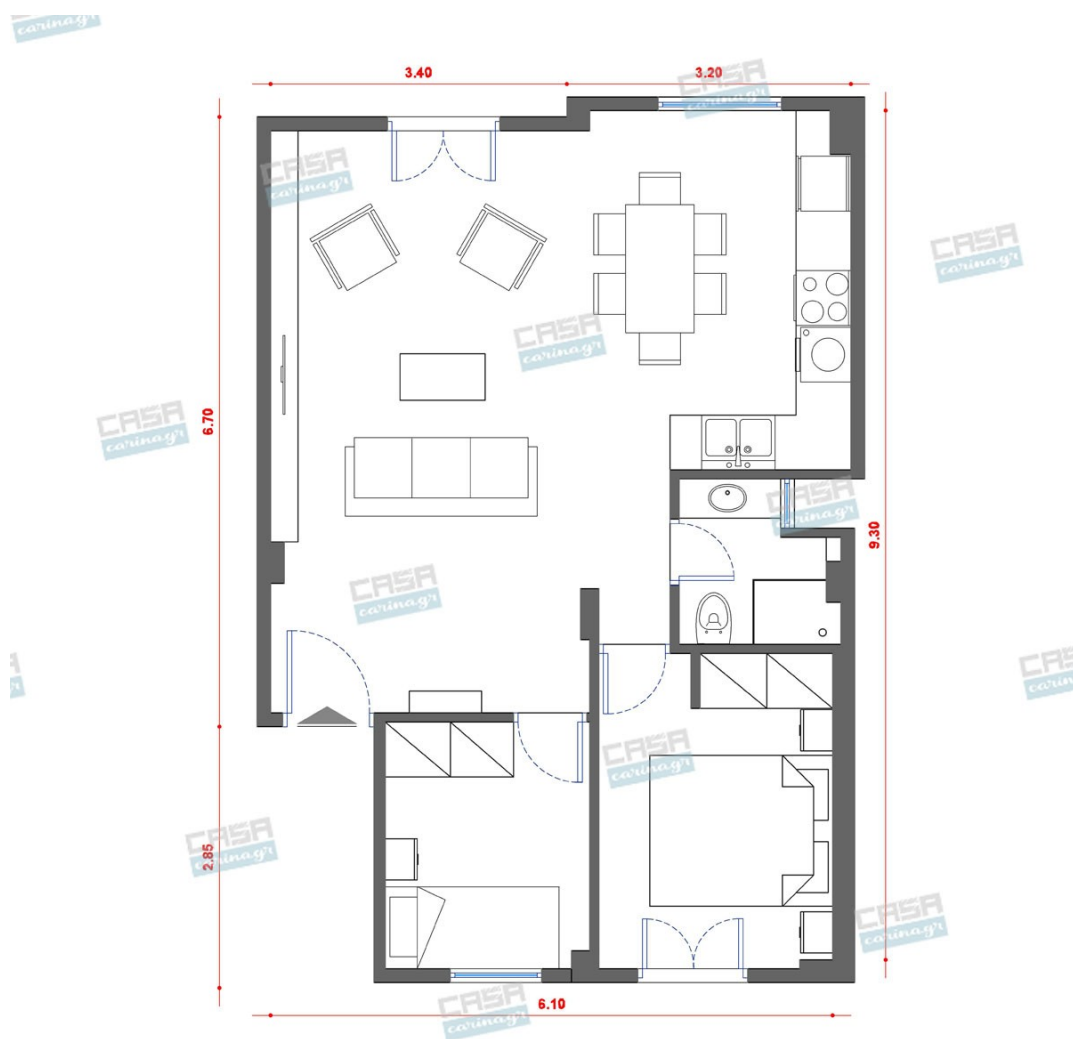

Asian Κατοικία 60 τμ

Λ. Μεσογείων 354
Αγία Παρασκευή, 15341
Τ. 2130997721

Σύνολο: 19.242,67 €

Κάτοψη: 60 m²

Δωμάτια και είδη διακόσμησης

Asian Σαλόνι 18 τμ

Είδη διακόσμησης

Χωνευτό Σπότ Οροφής, Λευκό -