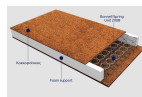

White Δωμάτιο Βρεφικό 18 τμ

Είδη διακόσμησης

Βρεφικό Στρώμα

-

100,65 €