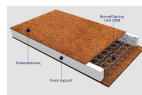

White Δωμάτιο Βρεφικό 18 τμ

Είδη διακόσμησης

Βρεφικό Στρώμα

-

100,65 €