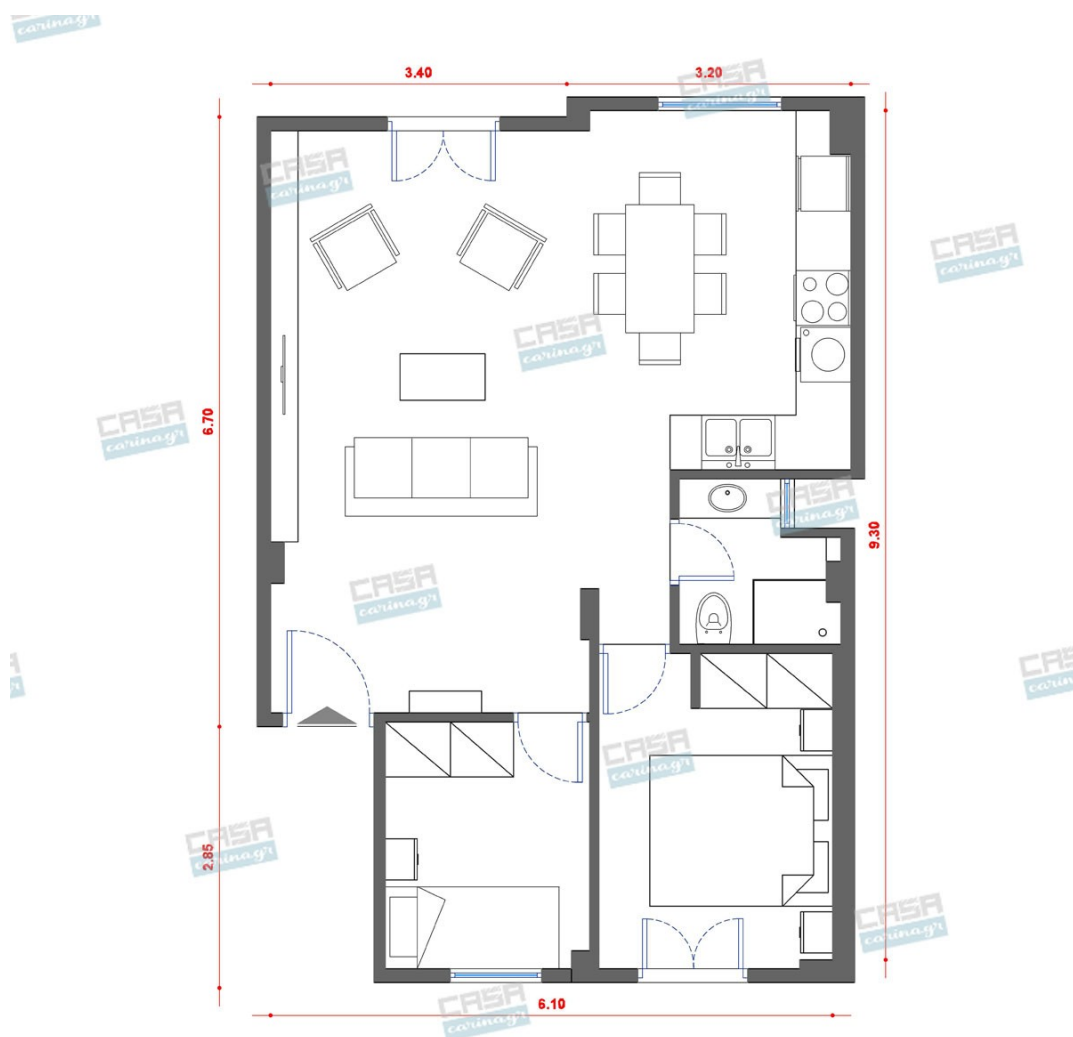

Asian Κατοικία 60 τμ

Λ. Μεσογείων 354
Αγία Παρασκευή, 15341
Τ. 2130997721

Σύνολο: 13.465,63 €

Κάτοψη: 60 m²

Δωμάτια και είδη διακόσμησης

Asian Σαλόνι-Κουζίνα-Τραπεζαρία 45 τμ

Είδη διακόσμησης

	Χωνευτό Σπότη Οροφής, Λευκό -	5,56 €
	Μπαταρία Κουζίνας Χρωμέ -	225,40 €
	Νεροχύτης Κουζίνας από Γρανίτη Λευκό -	299,00 €
	Καναπές 3θέσιος INDIVI white fabric -	1.971,00 €
	Καρέκλα FROG Ξύλινη -	185,50 €
	copy of Φωτιστικό Κρεμαστό Ράγα EGLO BELESER -	75,00 €

copy of Χαλί ARES BLACK & WHITE -
140x200 εκ.

309,00 €

copy of Τραπεζάκι Σαλονιού STEIM -

280,00 €

Σύνολο Δωματίου:

3.350,46 €

Asian Υπνοδωμάτιο 10 τμ

Είδη διακόσμησης