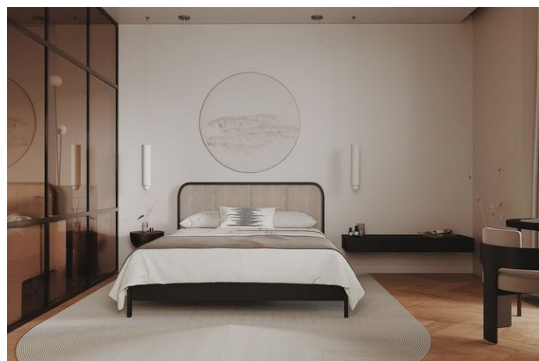

Asian Υπνοδωμάτιο 21 τμ

Είδη διακόσμησης

	Χωνευτό Σπότη Οροφής, Λευκό	-	5,56 €
	Φωτιστικό Οροφής Αλουμινίου Led	-	98,55 €
	Στρώμα 140x200	-	848,15 €
	copy of Χαλί Μπλε/Πειρατικό	-	214,00 €
	Πολυθρόνα RECORD BEIGE	-	653,00 €
	copy of Έπιπλο TV ALVERO Καφέ Ξύλο	-	1.209,00 €
	copy of Κρεβάτι MEZZO BEIGE	-	2.777,00 €