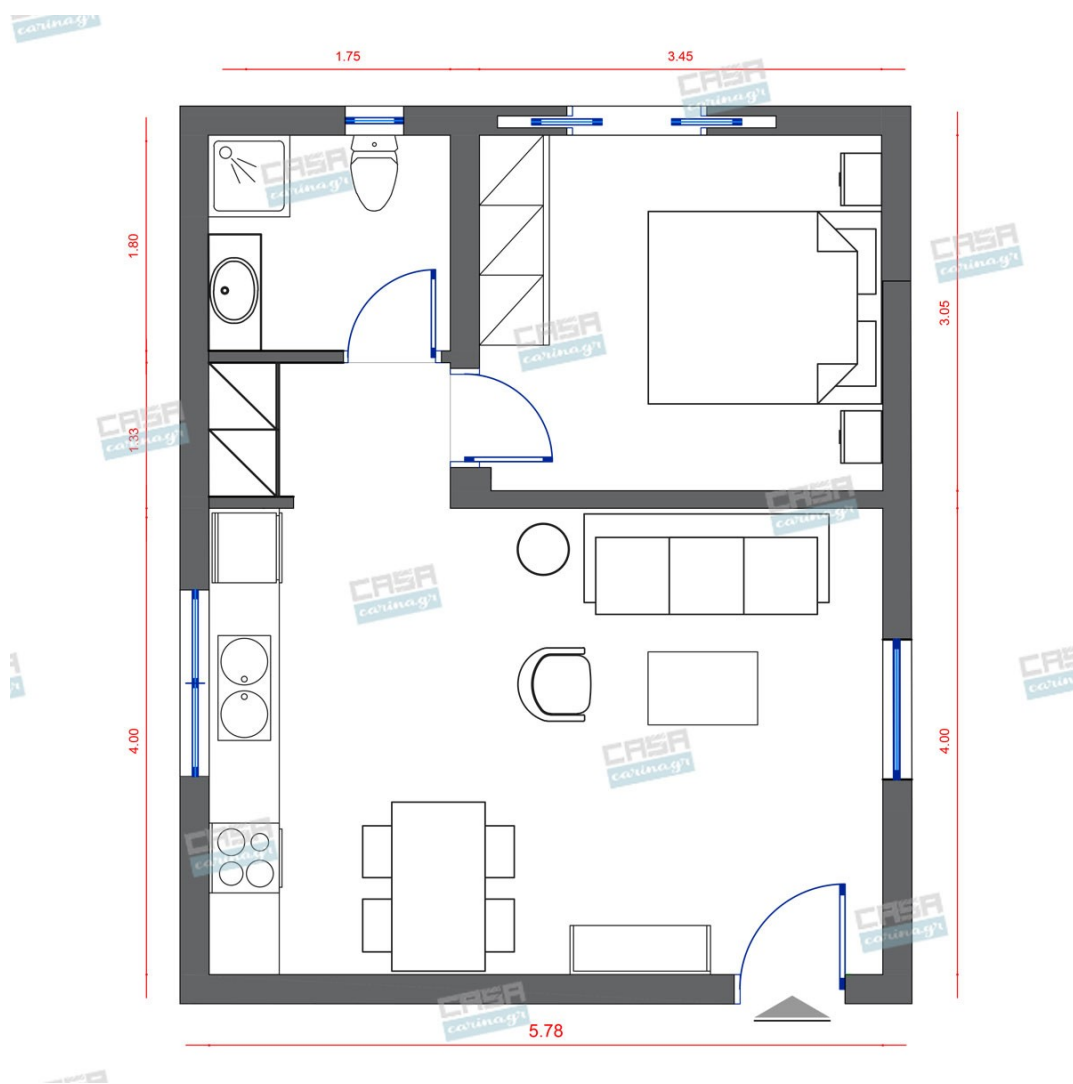

**Asian Κατοικία 40
τμ**

Σύνολο: 21.785,11 €

Λ. Μεσογείων 354
Αγία Παρασκευή, 15341
Τ. 2130997721

Κάτοψη: 40 m²

Δωμάτια και είδη διακόσμησης

Asian Σαλόνι 23 τμ

Είδη διακόσμησης

Σποτ Μονοφασικής Ράγας Led -