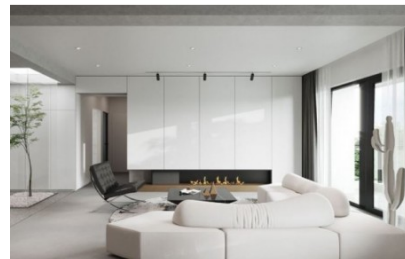

**Asian Κατοικία 40
τμ**

Σύνολο: 21.785,11 €

Λ. Μεσογείων 354
Αγία Παρασκευή, 15341
Τ. 2130997721

Κάτοψη: 40 m²

Δωμάτια και είδη διακόσμησης

Asian Σαλόνι 23 τμ

Είδη διακόσμησης

Σποτ Μονοφασικής Ράγας Led -