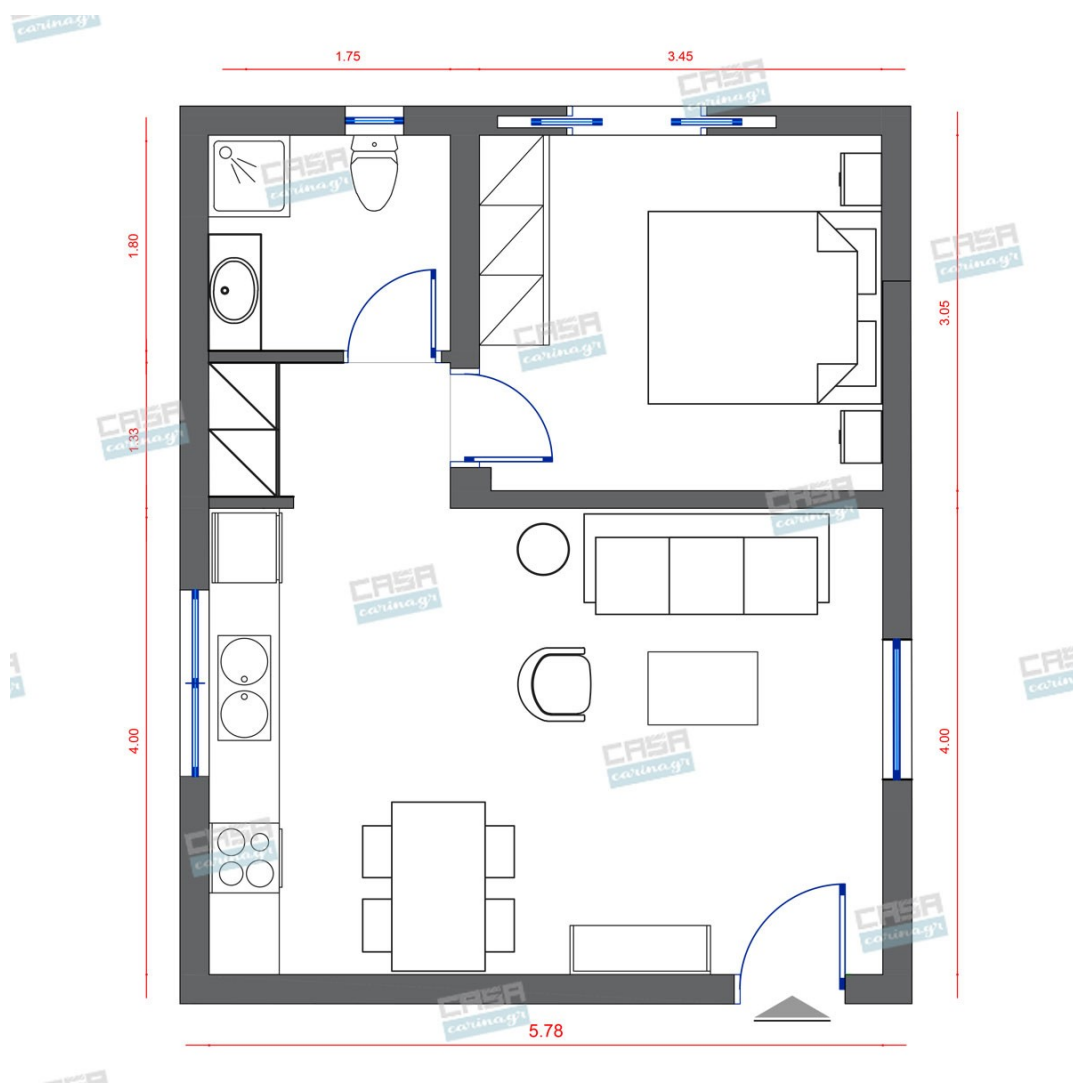

**Asian Κατοικία 40  
τμ**

Λ. Μεσογείων 354  
Αγία Παρασκευή, 15341  
Τ. 2130997721

Σύνολο: 21.785,11 €

Κάτοψη: 40 m<sup>2</sup>

## Δωμάτια και είδη διακόσμησης

### Asian Σαλόνι 23 τμ