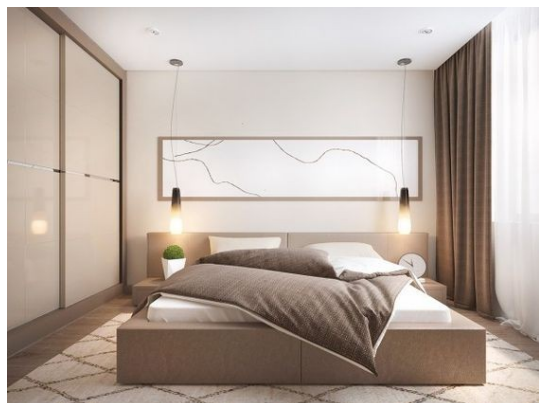

Asian Υπνοδωμάτιο 10 τμ

Είδη διακόσμησης

Στρώμα 140x200

-

848,15 €

Χαλί NETWHITE

-

406,00 €