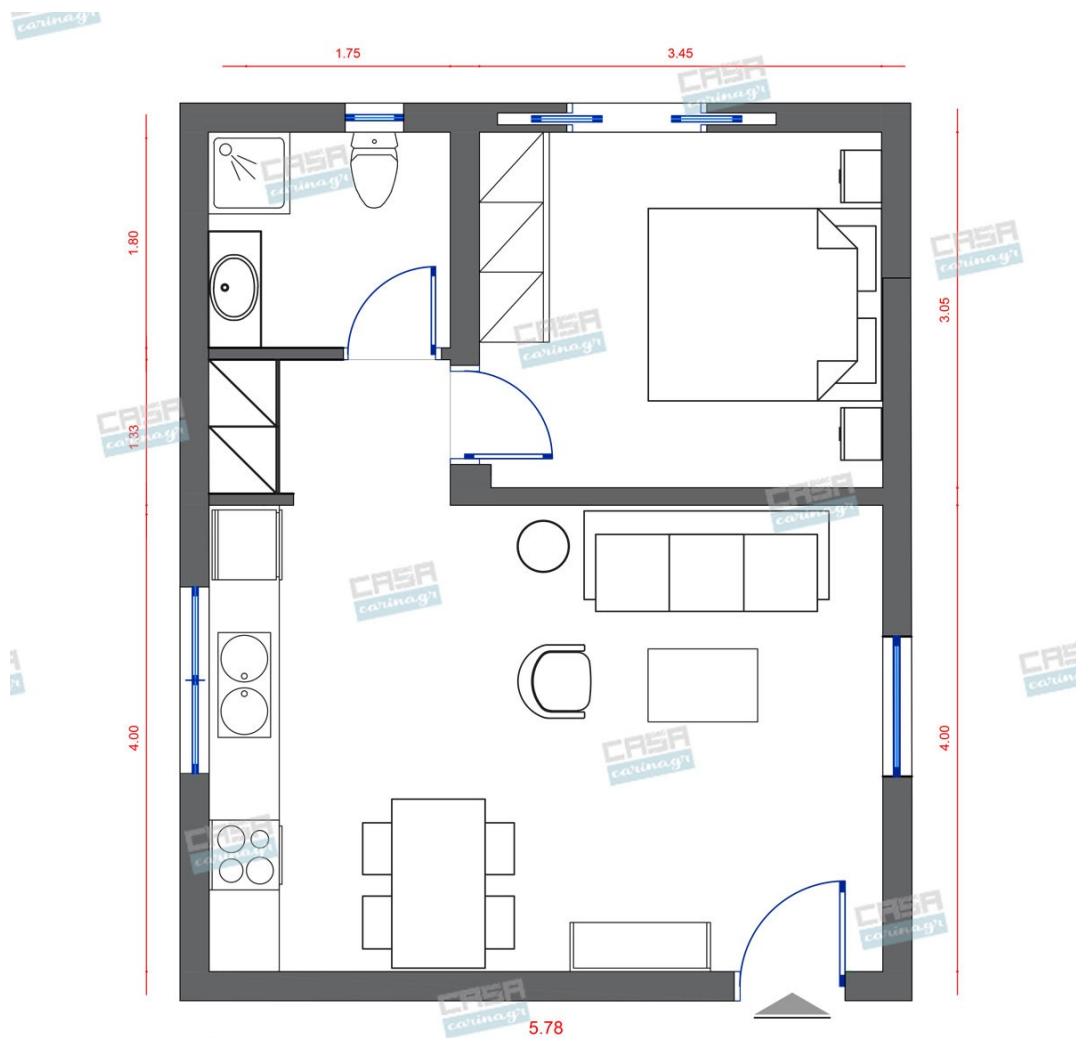

**Asian Κατοικία 40
τμ**

Λ. Μεσογείων 354
Αγία Παρασκευή, 15341
Τ. 2130997721

Σύνολο: 21.103,09 €

Κάτοψη: 40 m²

Δωμάτια και είδη διακόσμησης

Asian Σαλόνι 12 τμ

Είδη διακόσμησης

Καναπές 2θέσιος INVIDI CREAM -