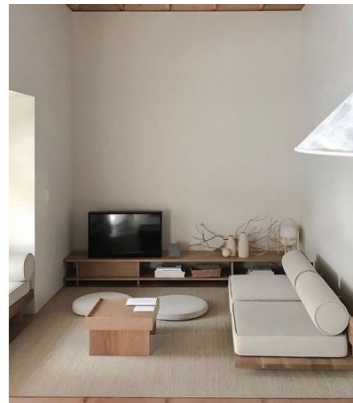

Asian Κατοικία 30 τμ

Λ. Μεσογείων 354
Αγία Παρασκευή, 15341
Τ. 2130997721

Σύνολο: 21.076,13 €

Κάτοψη: 30 m²

Δωμάτια και είδη διακόσμησης

Asian Σαλόνι 12 τμ

Είδη διακόσμησης

Φωτιστικό Δαπέδου Με Μεταλλικό -
Σκελετό

85,86 €

Χειροποίητο Χαλί JAMAICA DESERT -
SAND

267,00 €

Έπιπλο TV ALVERO Καφέ Ξύλο -

929,00 €

copy of Τραπεζι Μέσης BORNHOLM -

420,00 €

copy of Καναπές Γωνιακός CENOVA -
CREAM