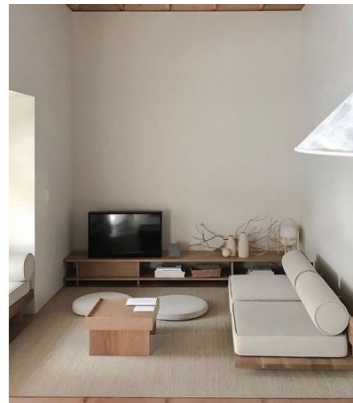

## Asian Κατοικία 30 τμ

Λ. Μεσογείων 354  
Αγία Παρασκευή, 15341  
Τ. 2130997721

Σύνολο: 21.076,13 €

Κάτοψη: 30 m<sup>2</sup>

Δωμάτια και είδη διακόσμησης

**Asian Σαλόνι 12 τμ**

Είδη διακόσμησης

Φωτιστικό Δαπέδου Με Μεταλλικό -  
Σκελετό