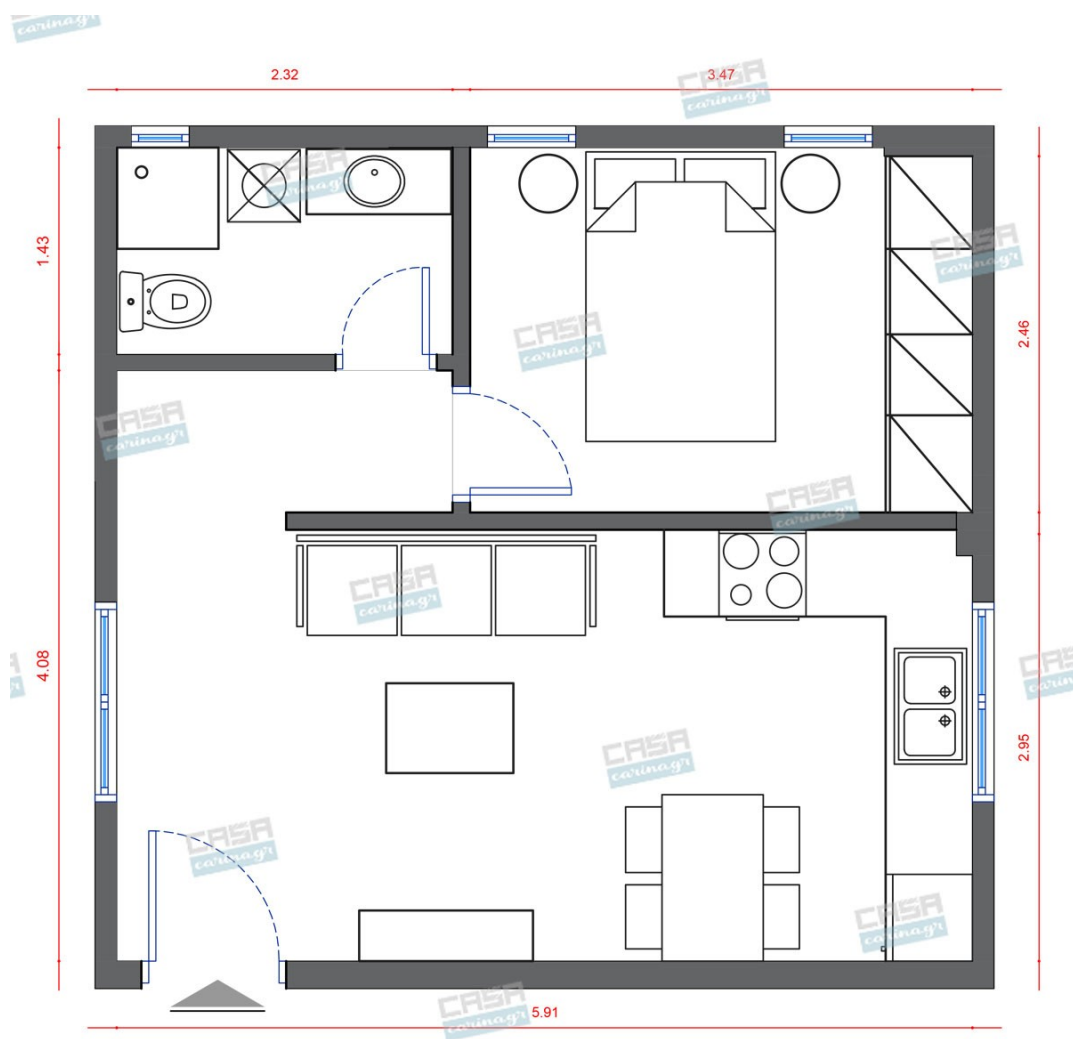

## Asian Κατοικία 30 τμ

Λ. Μεσογείων 354  
Αγία Παρασκευή, 15341  
Τ. 2130997721

Σύνολο: 21.076,13 €

Κάτοψη: 30 m<sup>2</sup>

Δωμάτια και είδη διακόσμησης

**Asian Σαλόνι 12 τμ**

Είδη διακόσμησης

Φωτιστικό Δαπέδου Με Μεταλλικό -  
Σκελετό

## Asian Κουζίνα 8 τμ

## Asian Υπνοδωμάτιο 21 τμ