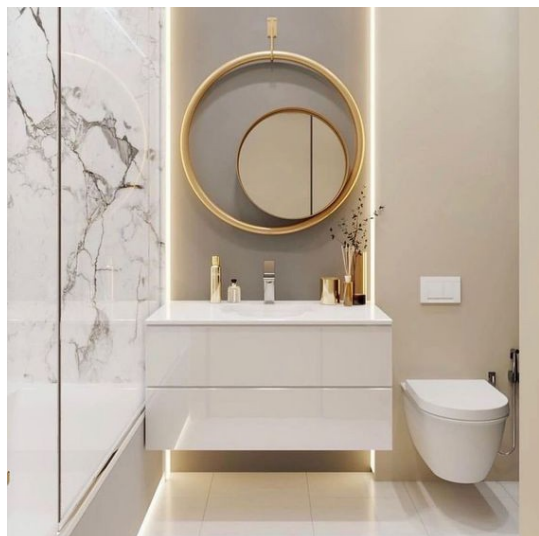

Hollywood Glam Μπάνιο 3.30 τμ

Είδη διακόσμησης

Σιφώνι Νιπτήρα Ορειχάλκινο
Διακοσμητικό Βαρέως Τύπου Χρωμέ

-

36,40 €

Σετ Μπάνιου Χρωμέ

-

84,50 €

copy of Σταθερό Πάνελ Ντουζιέρας
GIO100 Ματ Διάφανο

-

270,00 €

copy of Μπαταρία Λουτρού LA
TORRE LA TORRE PROFILI PLUS

-

270,00 €

copy of Καθρέπτης TONE

-

55,00 €