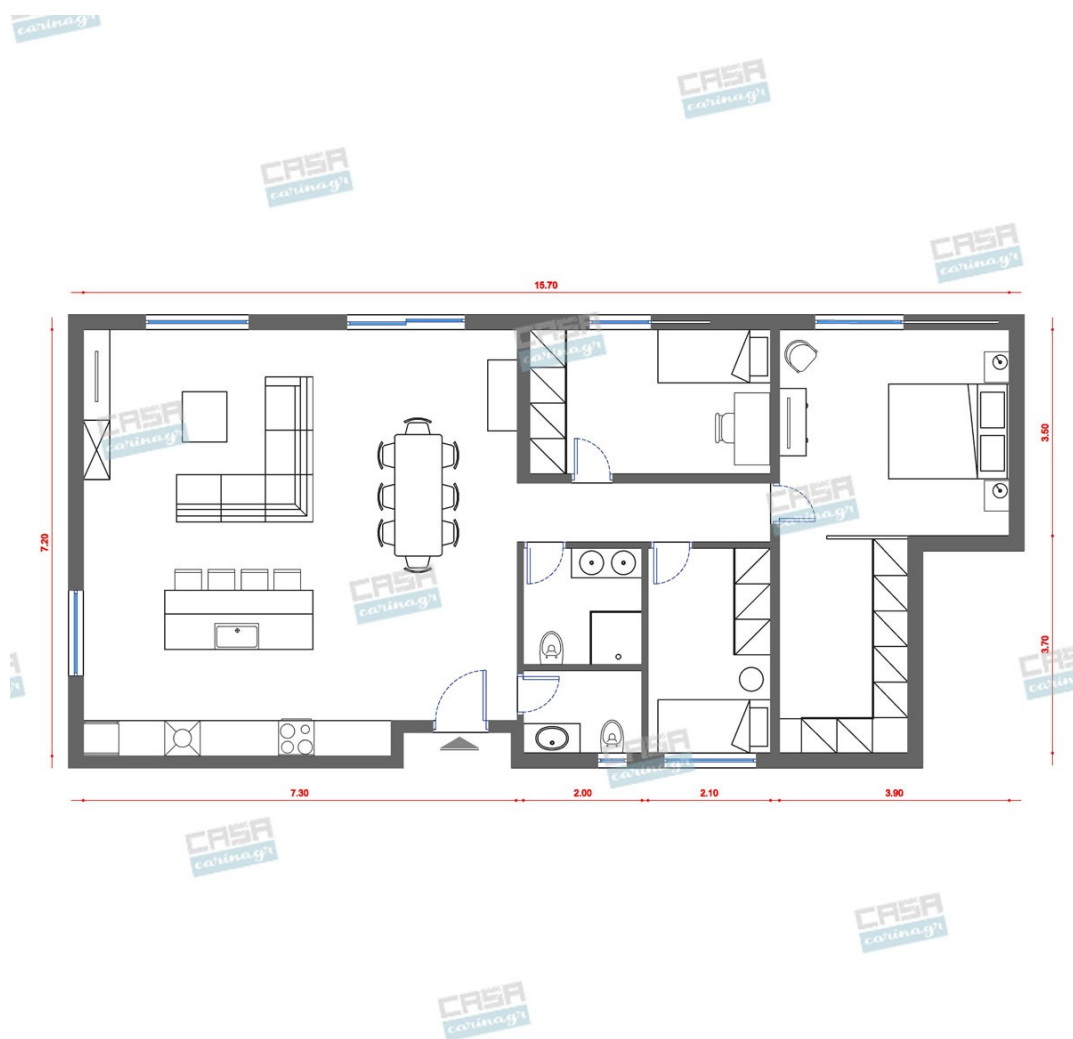

Αισθητική, παντού,
για τον καθένα!

Hollywood Glam Κατοικία 100 τμ

Λ. Μεσογείων 354
Αγία Παρασκευή, 15341
Τ. 2130997721

Σύνολο: 44.490,23 €

Κάτοψη: 100 m²

Δωμάτια και είδη διακόσμησης

Hollywood Glam Σαλόνι 23 τμ