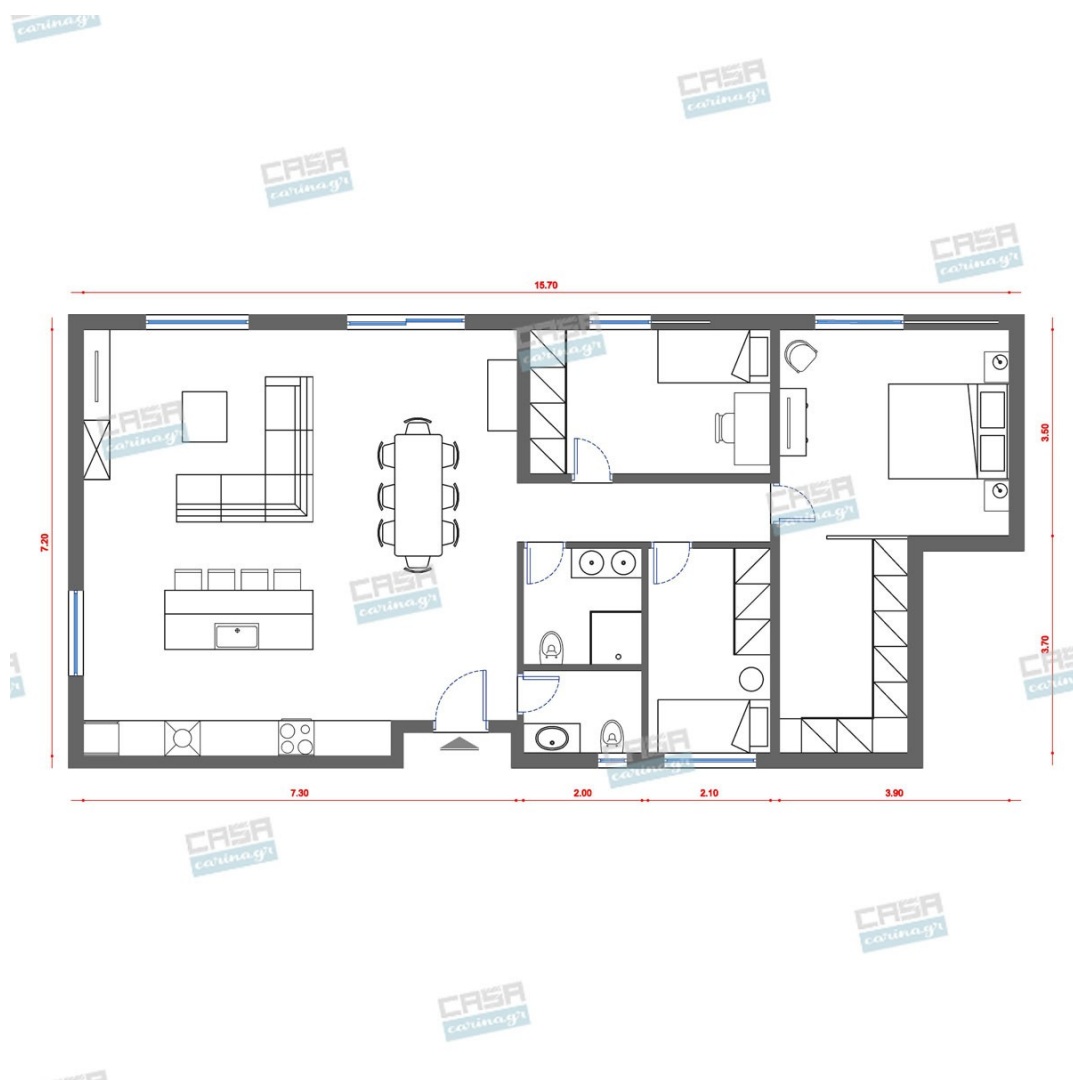

Αισθητική, παντού,
για τον καθένα!

Hollywood Glam Κατοικία 100 τμ

Λ. Μεσογείων 354
Αγία Παρασκευή, 15341
Τ. 2130997721

Σύνολο: 27.331,99 €

Κάτοψη: 100 m²

Δωμάτια και είδη διακόσμησης

**Hollywood Glam Σαλόνι-Κουζίνα-
Τραπεζαρία 60 τμ**