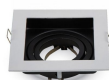

Hollywood Glam Τραπεζαρία 20 τμ

Είδη διακόσμησης

copy of Φωτιστικό Οροφής
Μεταλλικό Λευκό Με 4 Σποτ

-

3,50 €