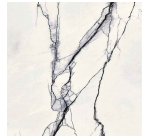

Πλακάκια δαπέδου 120x120, στυλ:
μαρμάρου rettificato επιφάνεια: Ματ,
χρώμα: Λευκό

Πλακάκια δαπέδου 120x120, στυλ:
μαρμάρου rettificato επιφάνεια: Ματ, χρώμα:
Λευκό

74,34 €