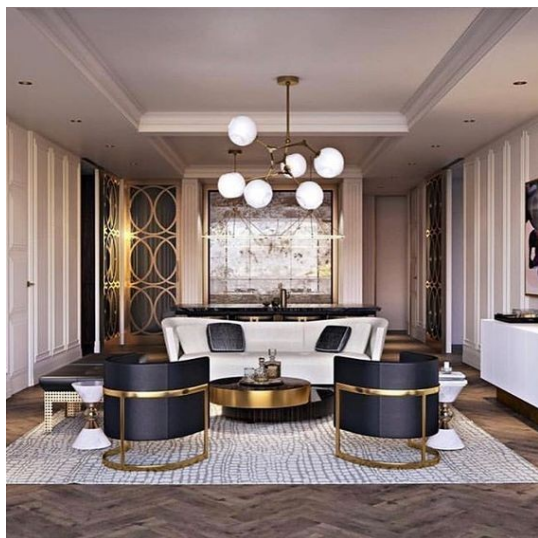

Hollywood Glam Κατοικία 80 τμ

Λ. Μεσογείων 354
Αγία Παρασκευή, 15341
Τ. 2130997721

Σύνολο: 22.870,05 €

Κάτοψη: 80 m²

Δωμάτια και είδη διακόσμησης

Hollywood Glam Σαλόνι 12 τμ

Είδη διακόσμησης

	Χωνευτό Σπότη Οροφής, Λευκό -	5,56 €
	Πολυθρόνα Βελούδινη Χρυσό/Μάυρο -	461,29 €
	Μπουφές σε Λευκή Γυαλιστερή Απόχρωση -	816,96 €
	Καναπές Τριθέσιος Δέρμα/Λευκό -	357,35 €
	copy of Χαλί Μπλε/Πειρατικό -	90,00 €