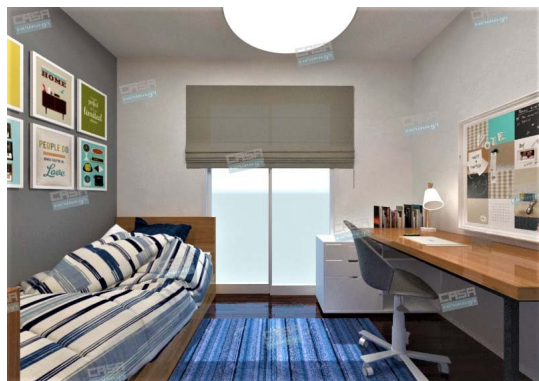

Δωμάτιο Εφηβικό Αγόρι 9 τμ

Είδη διακόσμησης

Φωτιστικό Πλαφονιέρα Στρογγυλό -

15,09 €

Φωτιστικό Επιτραπέζιο Πορτατίφ
Μονόφωτο -

53,24 €

Στρώμα Μονού Κρεβατιού -

192,90 €

Κρεβάτι Μονό Φυσικό Δρυς -

162,50 €

Γραφείο Σκούρο Γκρι/Καφέ -

63,65 €

Συρταριέρα Τροχήλατη Λευκή -

51,67 €

Βιβλιοθήκη Λευκή -

207,58 €