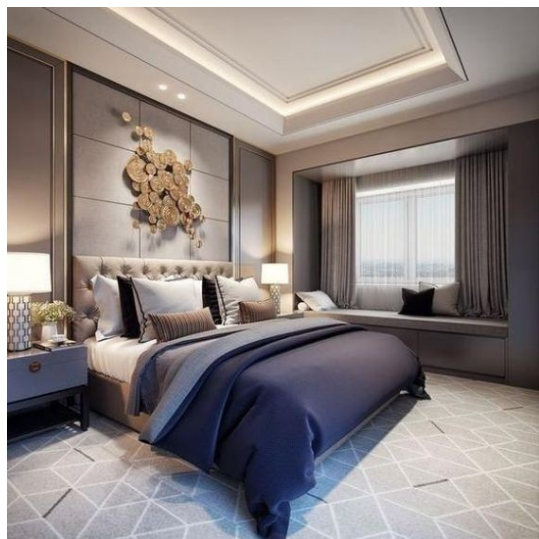

copy of Τραπέζι Τραπεζαρίας
SUNDERLAND Επεκτεινόμενο

-

654,00 €

Σύνολο Δωματίου:

3.837,00 €

Hollywood Glam Υπνοδωμάτιο 10 τμ

Είδη διακόσμησης

Στρώμα 160x200