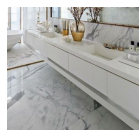

Πλακάκια δαπέδου 120x120, στυλ:
μαρμάρου rettificato επιφάνεια: Ματ,
χρώμα: Λευκό

Πλακάκια δαπέδου 120x120, στυλ:
μαρμάρου rettificato επιφάνεια: Ματ, χρώμα:
Λευκό

74,34 €