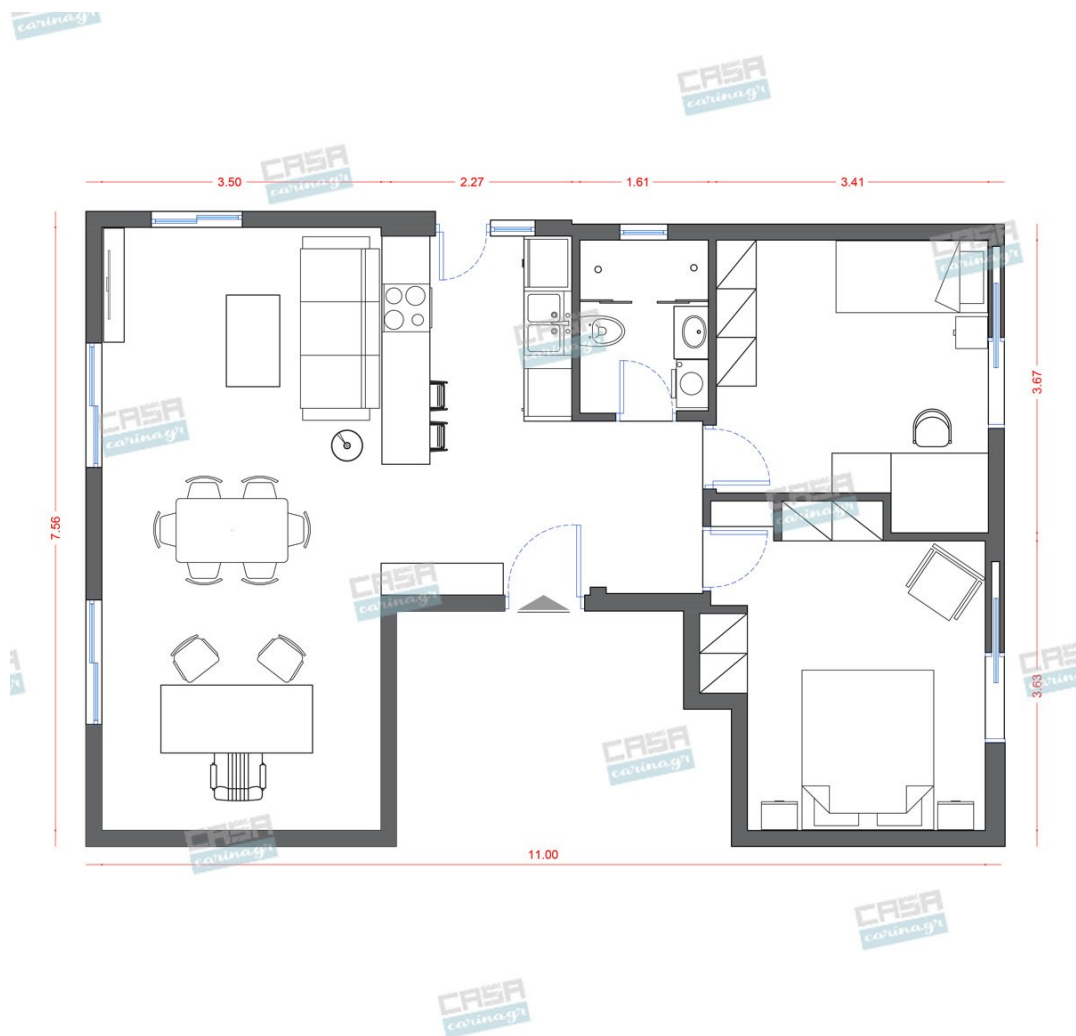

Αισθητική, παντού,
για τον καθένα!

Hollywood Glam Κατοικία 70 τμ

Λ. Μεσογείων 354
Αγία Παρασκευή, 15341
Τ. 2130997721

Σύνολο: 30.426,13 €

Κάτοψη: 70 m²

Δωμάτια και είδη διακόσμησης

Hollywood Glam Σαλόνι 18 τμ