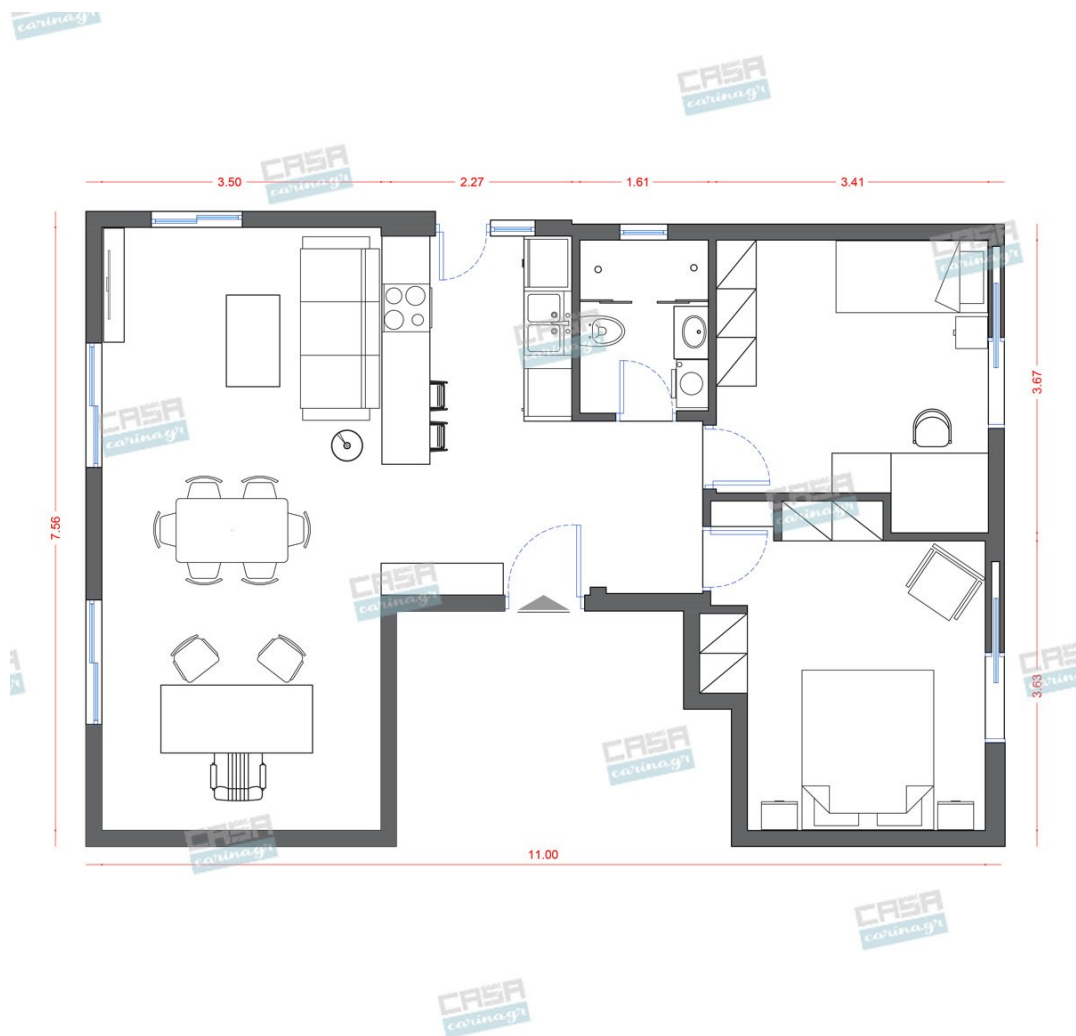

## Hollywood Glam Κατοικία 70 τμ

Λ. Μεσογείων 354  
Αγία Παρασκευή, 15341  
Τ. 2130997721

Σύνολο: 30.426,13 €

Κάτοψη: 70 m<sup>2</sup>

Δωμάτια και είδη διακόσμησης

**Hollywood Glam Σαλόνι 18 τμ**

Είδη διακόσμησης