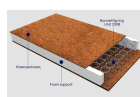

White Δωμάτιο Βρεφικό 18 τμ

Είδη διακόσμησης

Βρεφικό Στρώμα

-

100,65 €