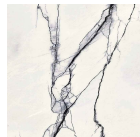

Πλακάκια δαπέδου 120x120, στυλ:
μαρμάρου rettificato επιφάνεια: Ματ,
χρώμα: Λευκό

Πλακάκια δαπέδου 120x120, στυλ:
μαρμάρου rettificato επιφάνεια: Ματ, χρώμα:
Λευκό

74,34 €