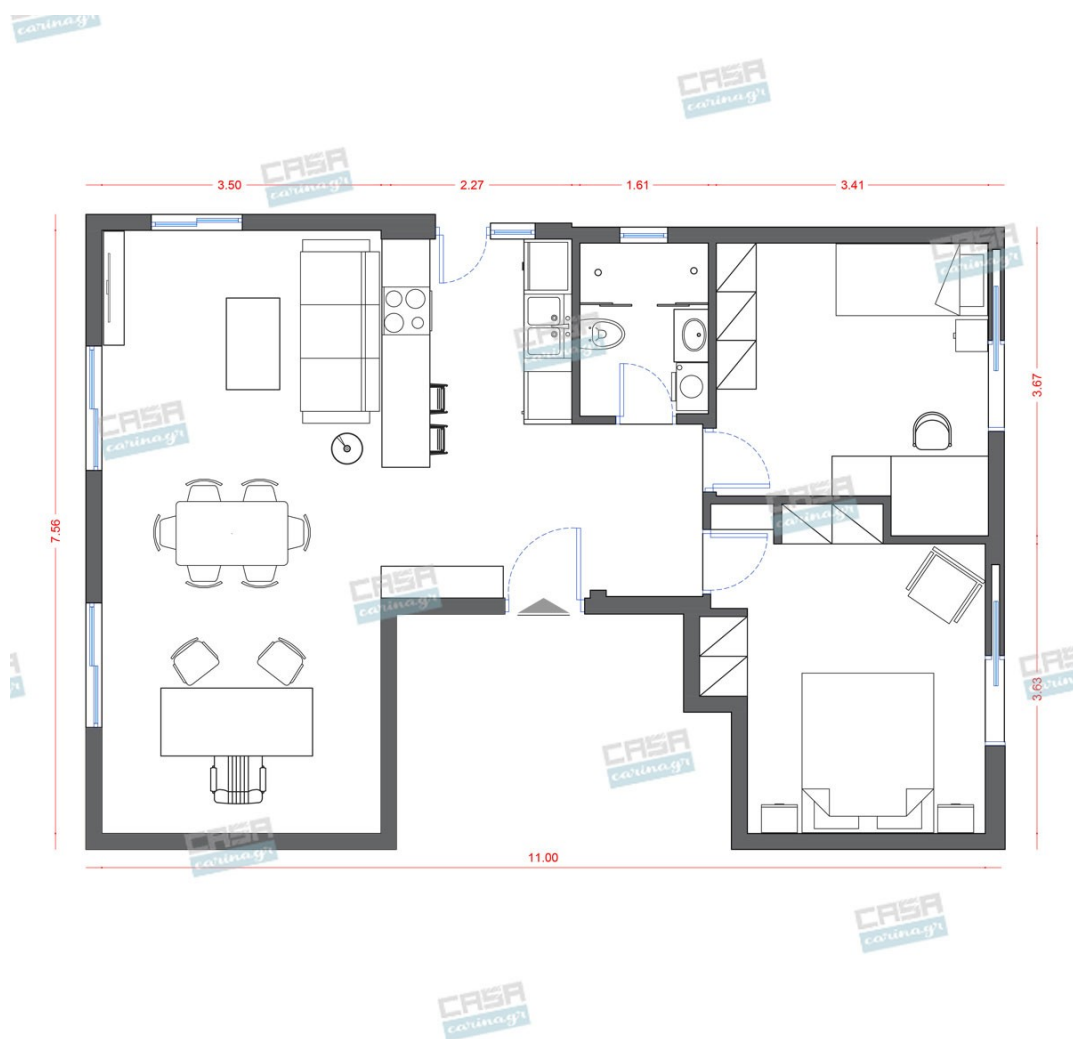

## Δωμάτια και είδη διακόσμησης

### Hollywood Glam Σαλόνι-Κουζίνα- Τραπεζαρία 45 τμ