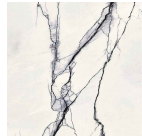

Πλακάκια δαπέδου 120x120 glossy, Πλακάκια δαπέδου 120x120 glossy, στυλ:  
στυλ: μαρμάρου rettificato επιφάνεια: μαρμάρου rettificato επιφάνεια: Γυαλιστερή,

94,02 €

Γυαλιστερή, χρώμα: Γκρι

χρώμα: Γκρι

Πλακάκια δαπέδου 120x120, στυλ:  
μαρμάρου rettificato επιφάνεια: Ματ,  
χρώμα: Λευκό