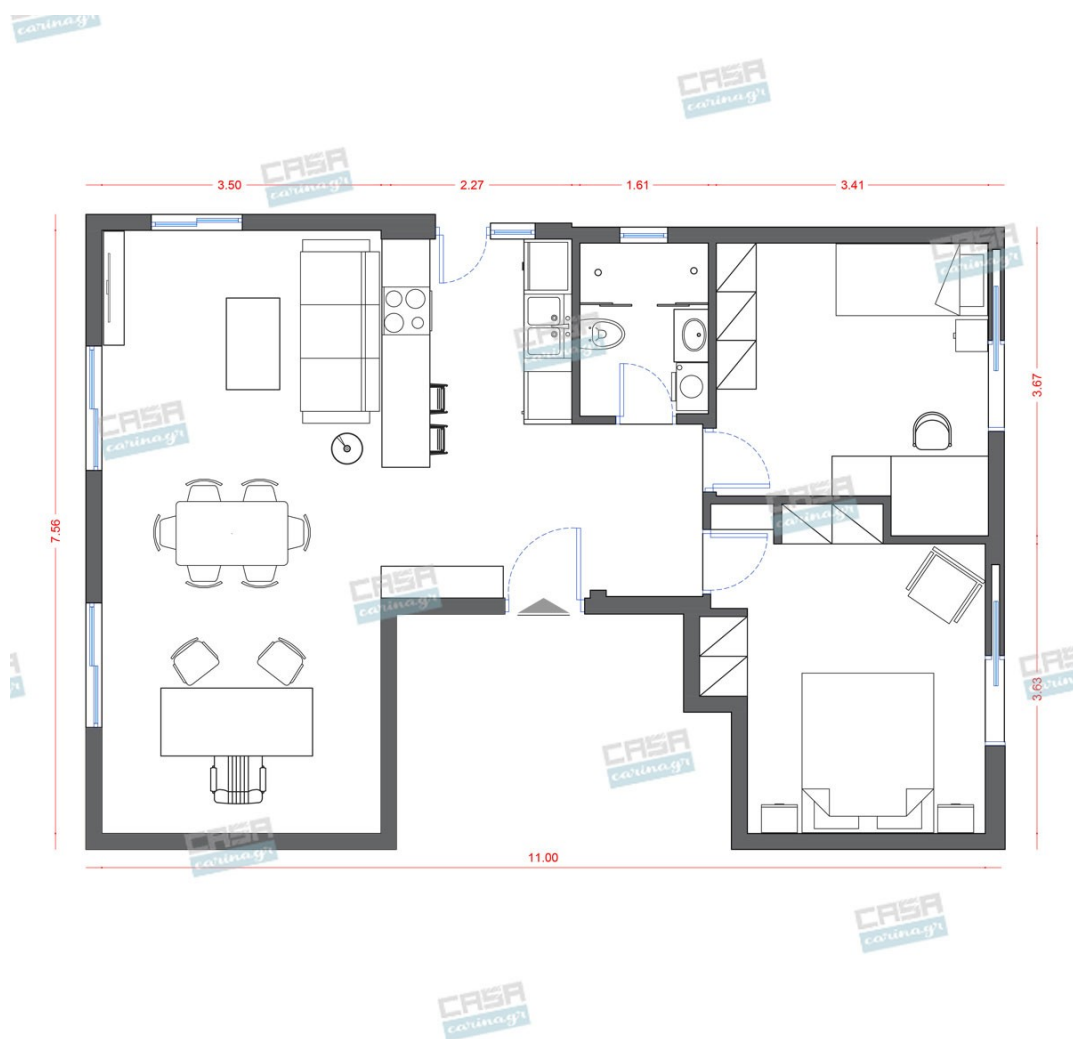

Hollywood Glam Κατοικία 70 τμ

Λ. Μεσογείων 354
Αγία Παρασκευή, 15341
Τ. 2130997721

Σύνολο: 23.085,53 €

Κάτοψη: 70 m²

Δωμάτια και είδη διακόσμησης

Hollywood Glam Σαλόνι-Κουζίνα- Τραπεζαρία 45 τμ

Είδη διακόσμησης