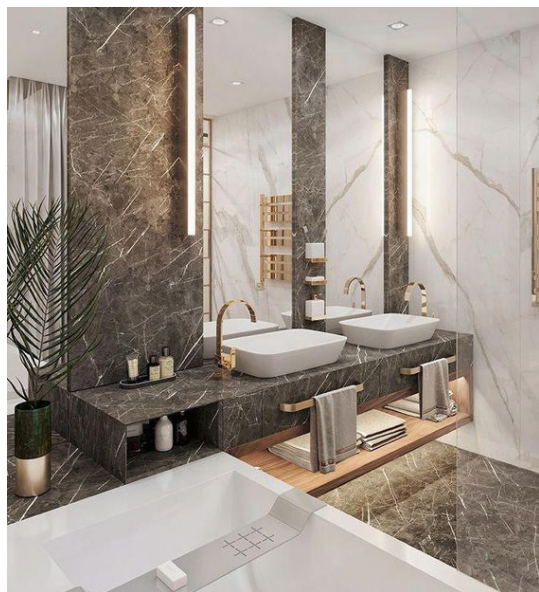

Hollywood Glam Μπάνιο 4.30 τμ

Είδη διακόσμησης

Σιφώνι Νιπτήρα Ορειχάλκινο
Διακοσμητικό Βαρέως Τύπου Χρωμέ

-

36,40 €

Σετ Μπάνιου Χρωμέ

-

84,50 €