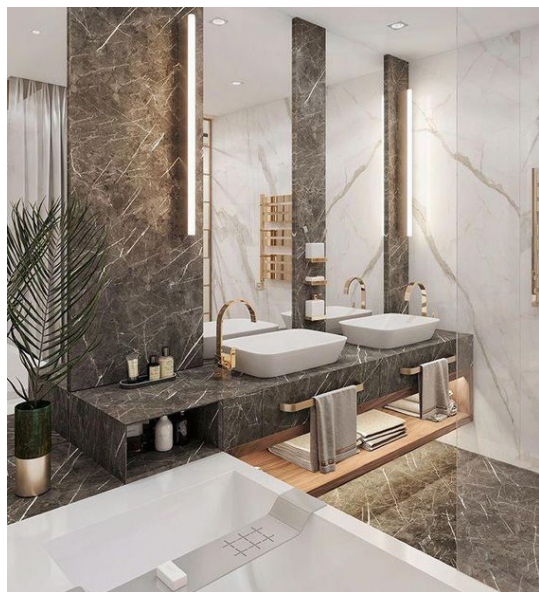

Hollywood Glam Μπάνιο 4.30 τμ

Είδη διακόσμησης

Σιφώνι Νιπτήρα Ορειχάλκινο
Διακοσμητικό Βαρέως Τύπου Χρωμέ

-

36,40 €

Σετ Μπάνιου Χρωμέ

-

84,50 €

Μπαταρία Λουτρού ARMANDO
BRUSHED GOLD

-

355,00 €

Καθρέπτης Τοίχου JETSET GOLD

-

188,00 €

copy of Σταθερό Πάνελ Ντουζιέρας
GIO100 Ματ Διάφανο

-

242,00 €