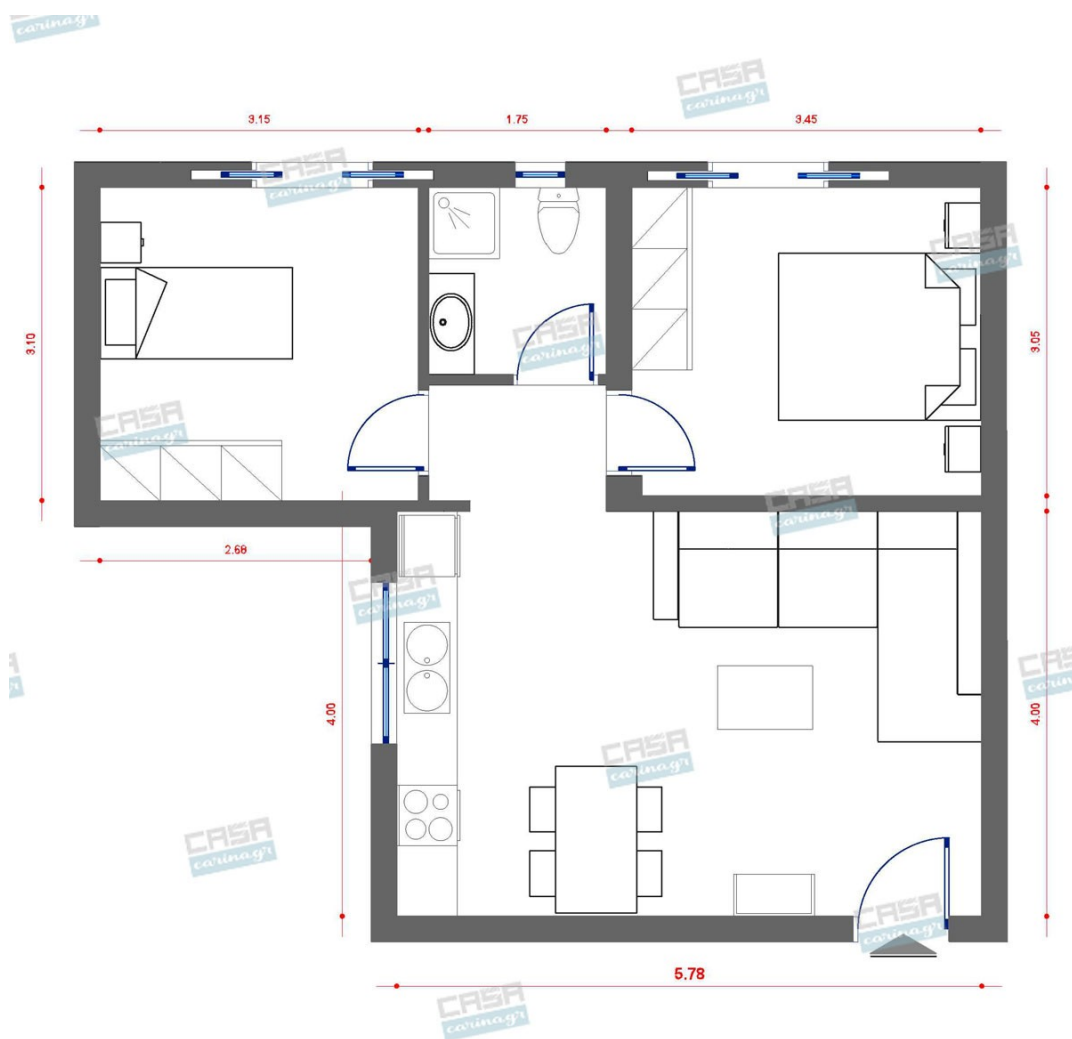

Hollywood Glam
Κατοικία 50 τμ

Λ. Μεσογείων 354
Αγία Παρασκευή, 15341
Τ. 2130997721

Σύνολο: 21.382,37 €

Κάτοψη: 50 m²

Δωμάτια και είδη διακόσμησης

Hollywood Glam Σαλόνι 23 τμ

Είδη διακόσμησης

Χωνευτό Σπότ Οροφής, Λευκό -