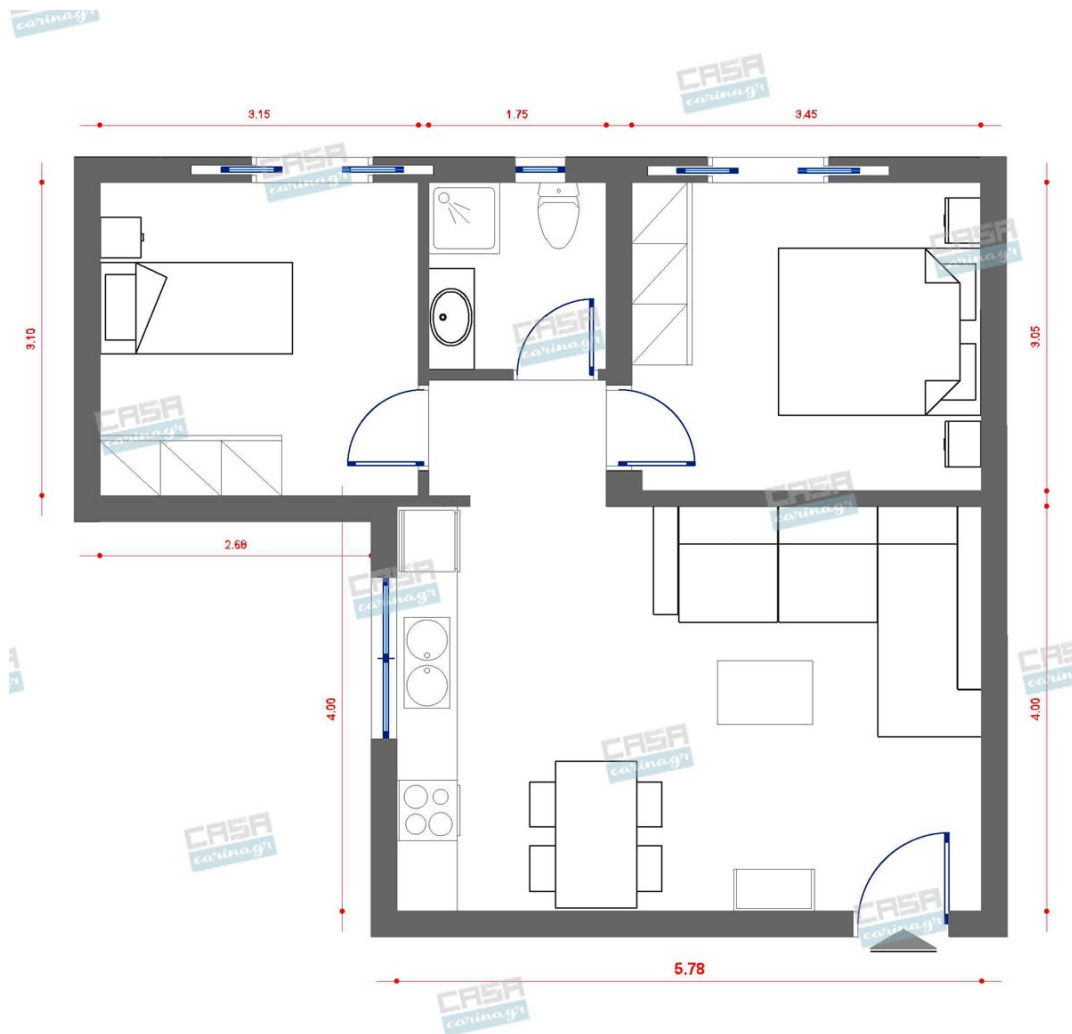

**Hollywood Glam**  
**Κατοικία 50 τμ**

Λ. Μεσογείων 354  
Αγία Παρασκευή, 15341  
Τ. 2130997721

Σύνολο: 21.382,37 €

Κάτοψη: 50 m<sup>2</sup>

Δωμάτια και είδη διακόσμησης

**Hollywood Glam Σαλόνι 23 τμ**

Είδη διακόσμησης