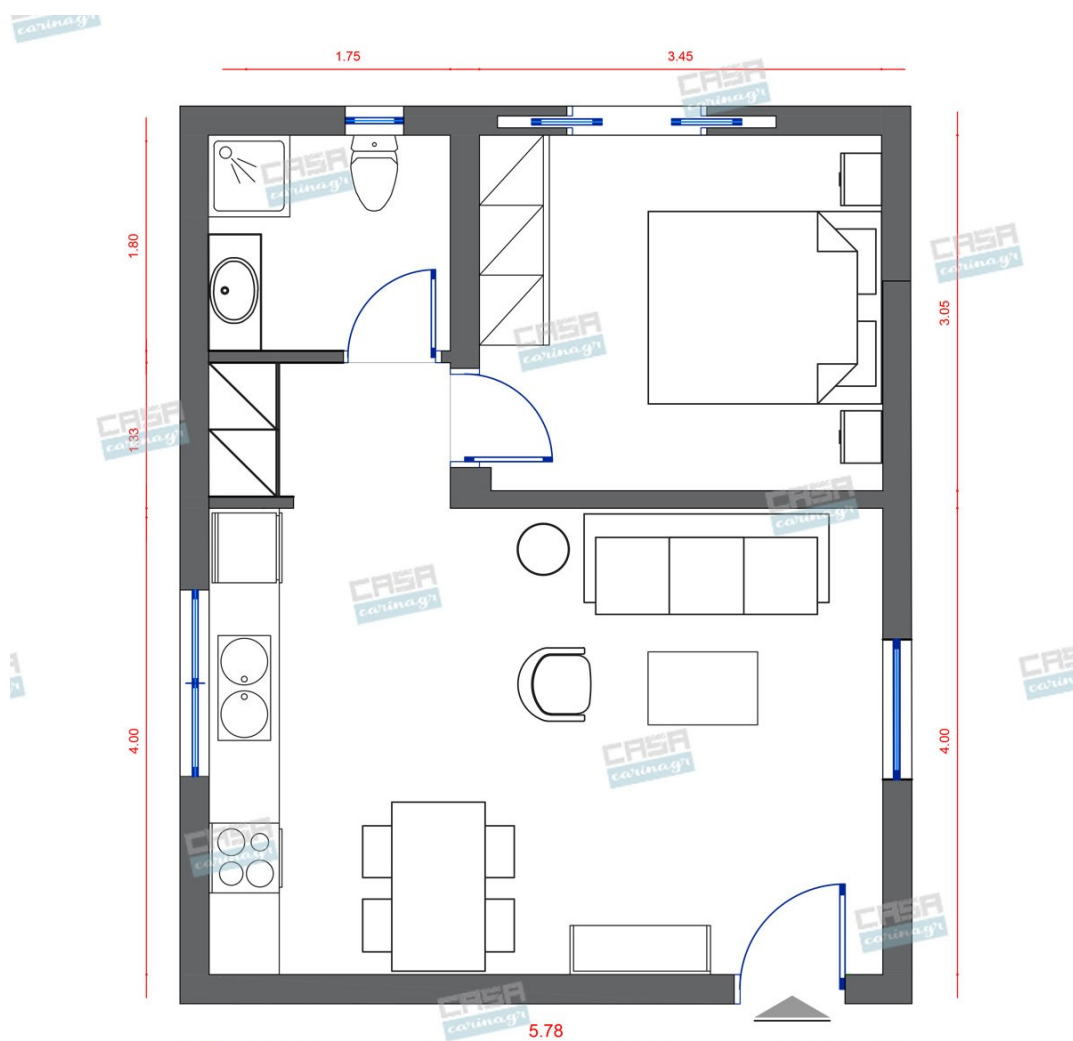

Hollywood Glam
Κατοικία 40 τμ

Λ. Μεσογείων 354
Αγία Παρασκευή, 15341
Τ. 2130997721

Σύνολο: 17.913,47 €

Κάτοψη: 40 m²

Δωμάτια και είδη διακόσμησης

Hollywood Glam Σαλόνι 18 τμ

Είδη διακόσμησης

Καναπές 3θέσιος FAMOUS VELVET -
Πράσινο