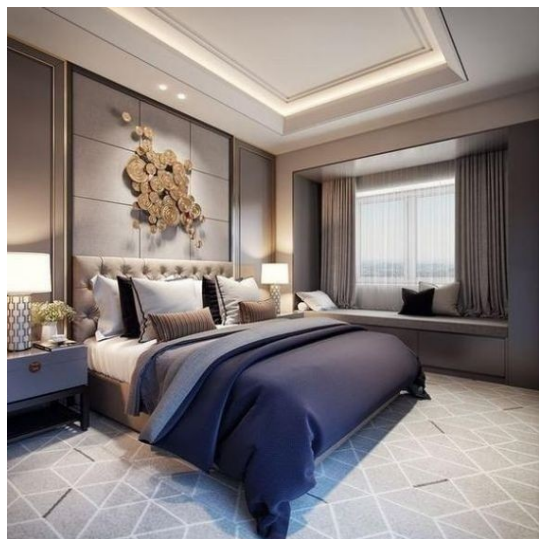

6.200,00 €

Σύνολο Δωματίου:

7.079,90 €

Hollywood Glam Υπνοδωμάτιο 10 τμ

Είδη διακόσμησης

Στρώμα 160x200

-

937,26 €