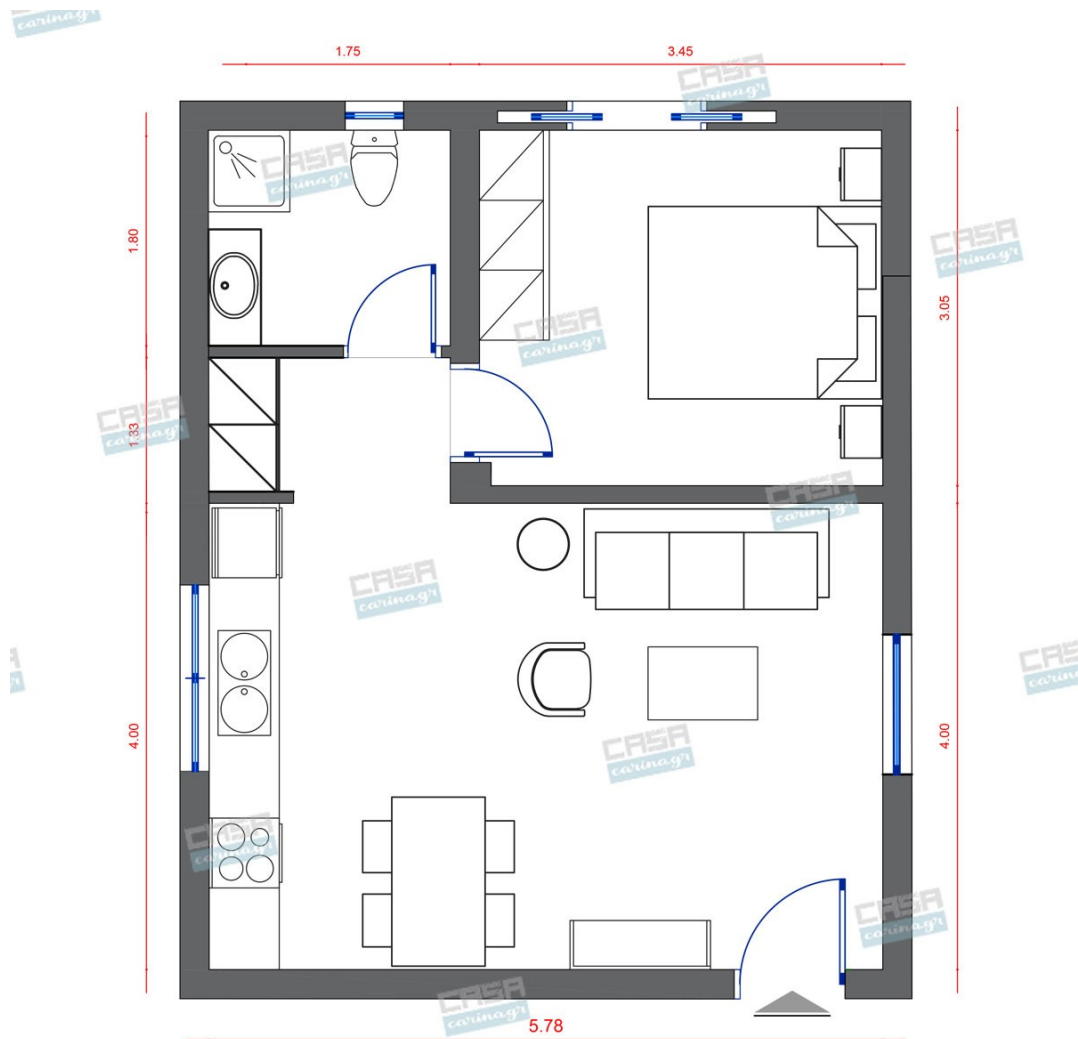

Hollywood Glam
Κατοικία 40 τμ

Σύνολο: 17.913,47 €

Λ. Μεσογείων 354
Αγία Παρασκευή, 15341
Τ. 2130997721

Κάτοψη: 40 m²

Δωμάτια και είδη διακόσμησης

Hollywood Glam Σαλόνι 18 τμ

Είδη διακόσμησης

Καναπές 3θέσιος FAMOUS VELVET -
Πράσινο