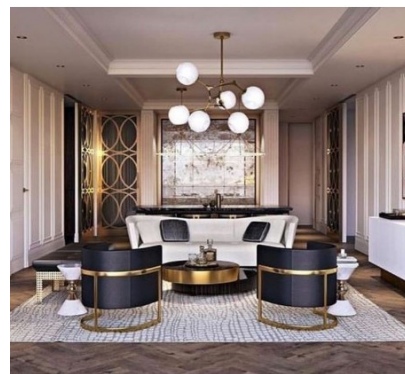

Hollywood Glam Κατοικία 30 τμ

Λ. Μεσογείων 354
Αγία Παρασκευή, 15341
Τ. 2130997721

Σύνολο: 13.855,42 €

Κάτοψη: 30 m2

Δωμάτια και είδη διακόσμησης

Hollywood Glam Σαλόνι 12 τμ

Είδη διακόσμησης

Χωνευτό Σπότ Οροφής, Λευκό -