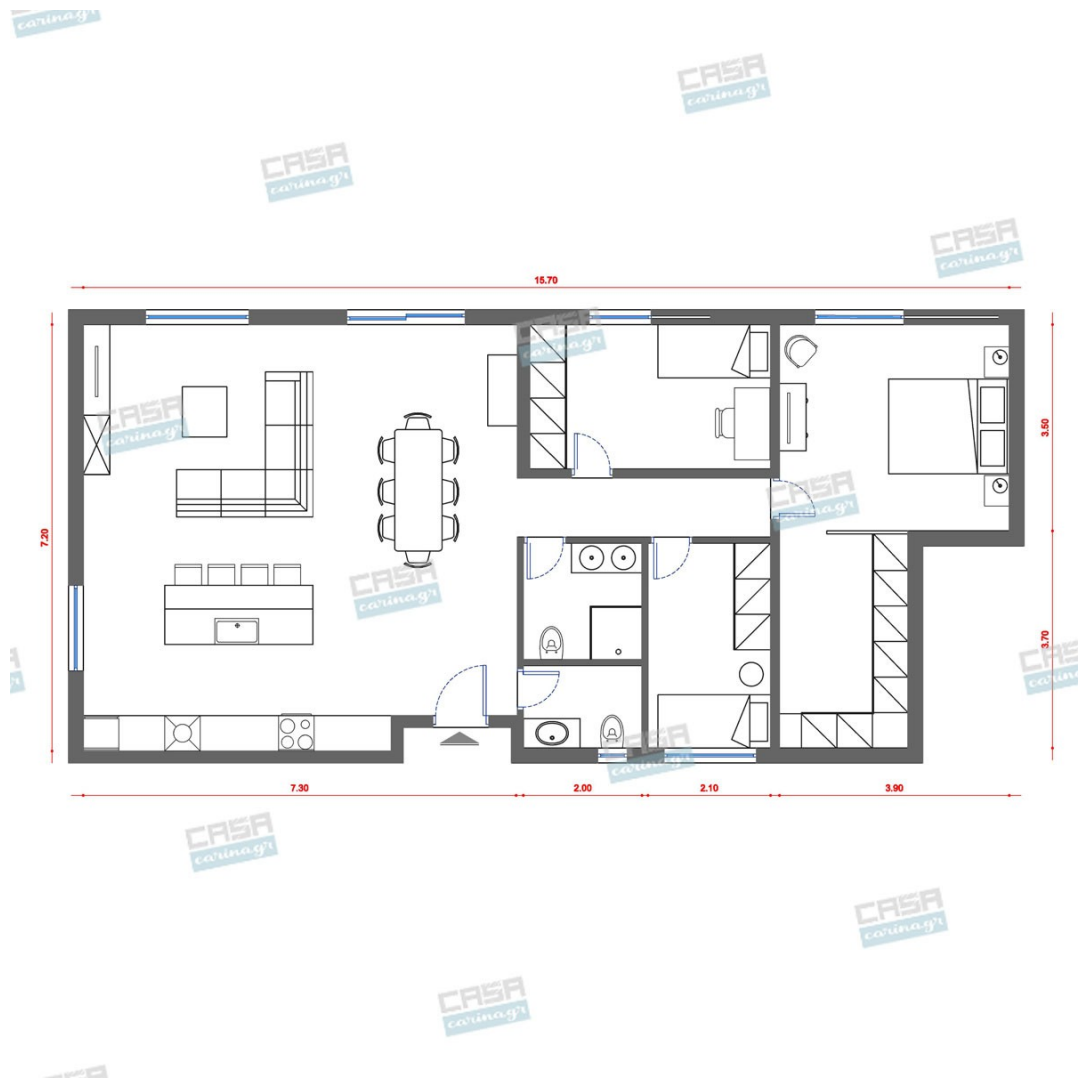

Αισθητική, παντού,
για τον καθένα!

Industrial Κατοικία Economic

Λ. Μεσογείων 354
Αγία Παρασκευή, 15341
Τ. 2130997721

Σύνολο: 29.541,73 €

Κάτοψη: 100 m²

Δωμάτια και είδη διακόσμησης

Industrial Σαλόνι 23 τμ

Είδη διακόσμησης