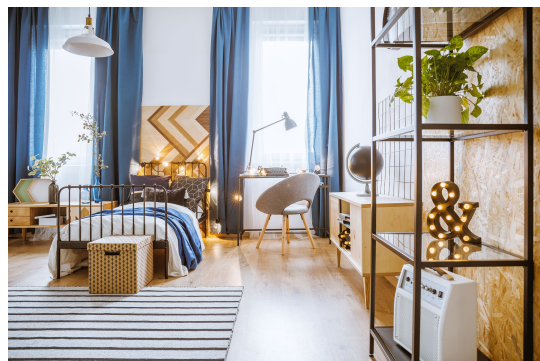

Industrial Δωμάτιο Εφηβικό 12 τμ

Είδη διακόσμησης

Στρώμα Κρεβατιού

-

892,18 €

Τραπεζάκια Σαλονιού Χρώματος
Λευκό-Φυσικό (σετ 2 τμχ)

-

102,74 €

copy of Χαλί Μπλε/Πειρατικό

-

120,00 €

copy of Ράφι Φυσικό Δρυς

-

103,00 €

copy of Φωτιστικό Οροφής LUMA
GOLD

-

70,00 €

copy of Καναπές 3θέσιος CENOVA
LIGHT BROWN Δέρμα CHESTER

-

620,00 €

copy of Ξύλινο Σκαμπό EDGAR

-

217,00 €