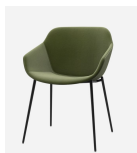

Καρέκλα VIENNA

-

660,50 €

Φωτιστικό Οροφής LUMA 5Φώτα

-

343,00 €