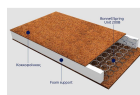

Romantic Δωμάτιο Βρεφικό 9 τμ

Είδη διακόσμησης

Βρεφικό Στρώμα

-

100,65 €