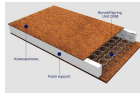

Romantic Δωμάτιο Βρεφικό 9 τμ

Είδη διακόσμησης

Βρεφικό Στρώμα

-

100,65 €