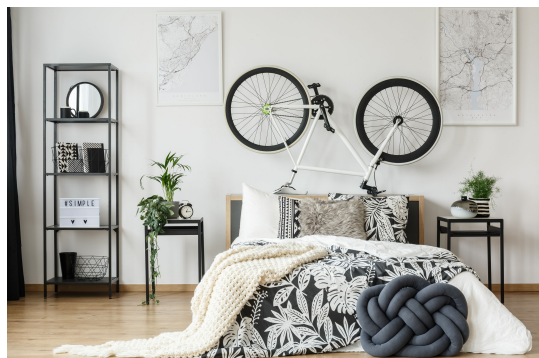

96,00 €

copy of Κρεβάτι Μονό Φυσικό Δρυς

-

2.000,00 €

**Σύνολο Δωματίου:**

**4.220,92 €**