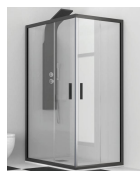

### Είδη διακόσμησης

Σετ Μπάνιου Μαύρο

-

119,60 €

Καθρέφτης στρογγυλός μεταλλικός

-

195,00 €

copy of Σταθερό Πάνελ Ντουζιέρας  
GIO100 Ματ Διάφανο