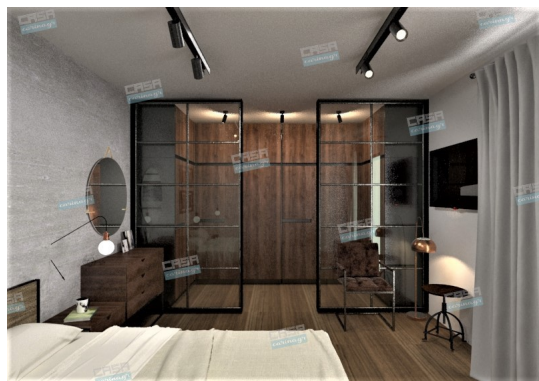

Industrial Υπνοδωμάτιο 21 τμ

Είδη διακόσμησης

Κομοδίνο Pallet

-

42,90 €

Επιτοίχιο Μεταλλικό Φωτιστικό
Απλικά

-

104,00 €

Σκαμπώ Μεταλλικό Bar

-

32,02 €

Καθρέφτης Στρογγυλός 80cm

-

73,39 €

Κρεβάτι Διπλό 167x204 x100cm

-

134,79 €

Συρταριέρα Μελαμίνη Καρυδί

-

182,94 €

Πολυθρόνα Μεταλλική
Μαύρη/Vintage Καφέ

-

79,68 €