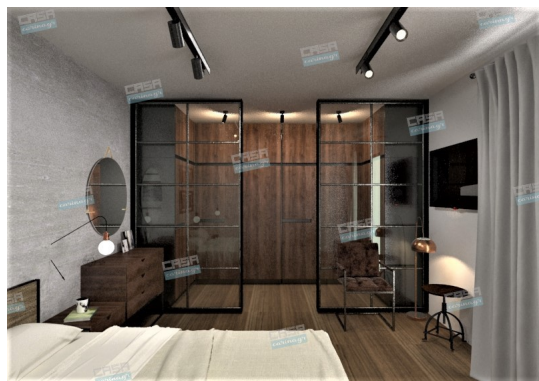

378,30 €

Χαλί ERASED CLASSIC -

2.558,00 €

Ραφιέρα PANAMA Καφέ-Μαύρη -

1.245,00 €

Σύνολο Δωματίου:

7.222,62 €

Industrial Υπνοδωμάτιο 21 τμ