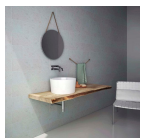

37,10 €

Στήλη με υδρομασάζ Burlington
24x19,1x124,5, χρώμα: Καφέ
επιφάνεια: Ματ

Στήλη με υδρομασάζ Burlington
24x19,1x124,5, χρώμα: Καφέ επιφάνεια:
Ματ

1.104,84 €

Έπιπλο μπάνιου κομπλέ 160x50 από
ξύλο επίτοιχου τύπου Διαστάσεις
Νιπτήρα Φ42, Διαστάσεις Καθρέπτη
Φ50, χρώμα: Καφέ