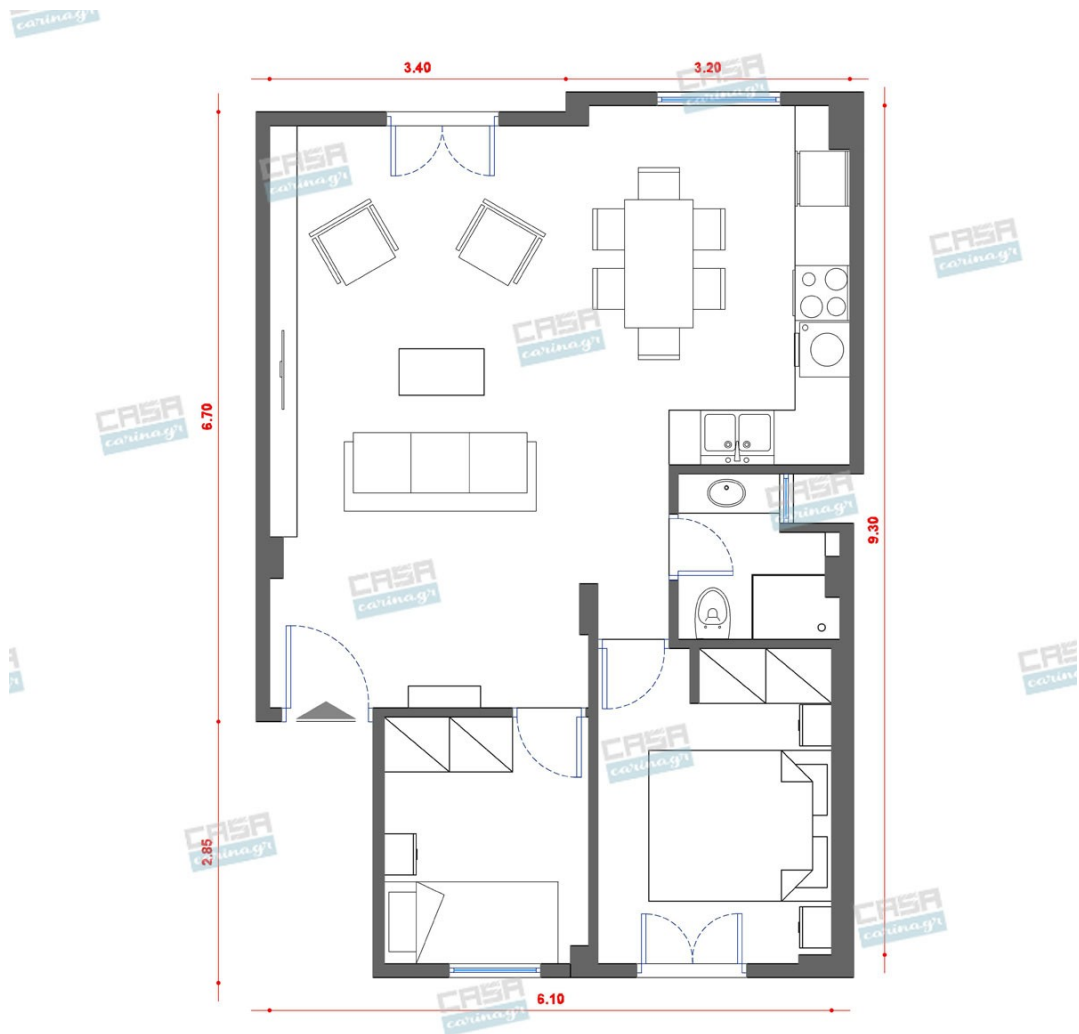

Λ. Μεσογείων 354
Αγία Παρασκευή, 15341
Τ. 2130997721

Κάτοψη: 60 m²