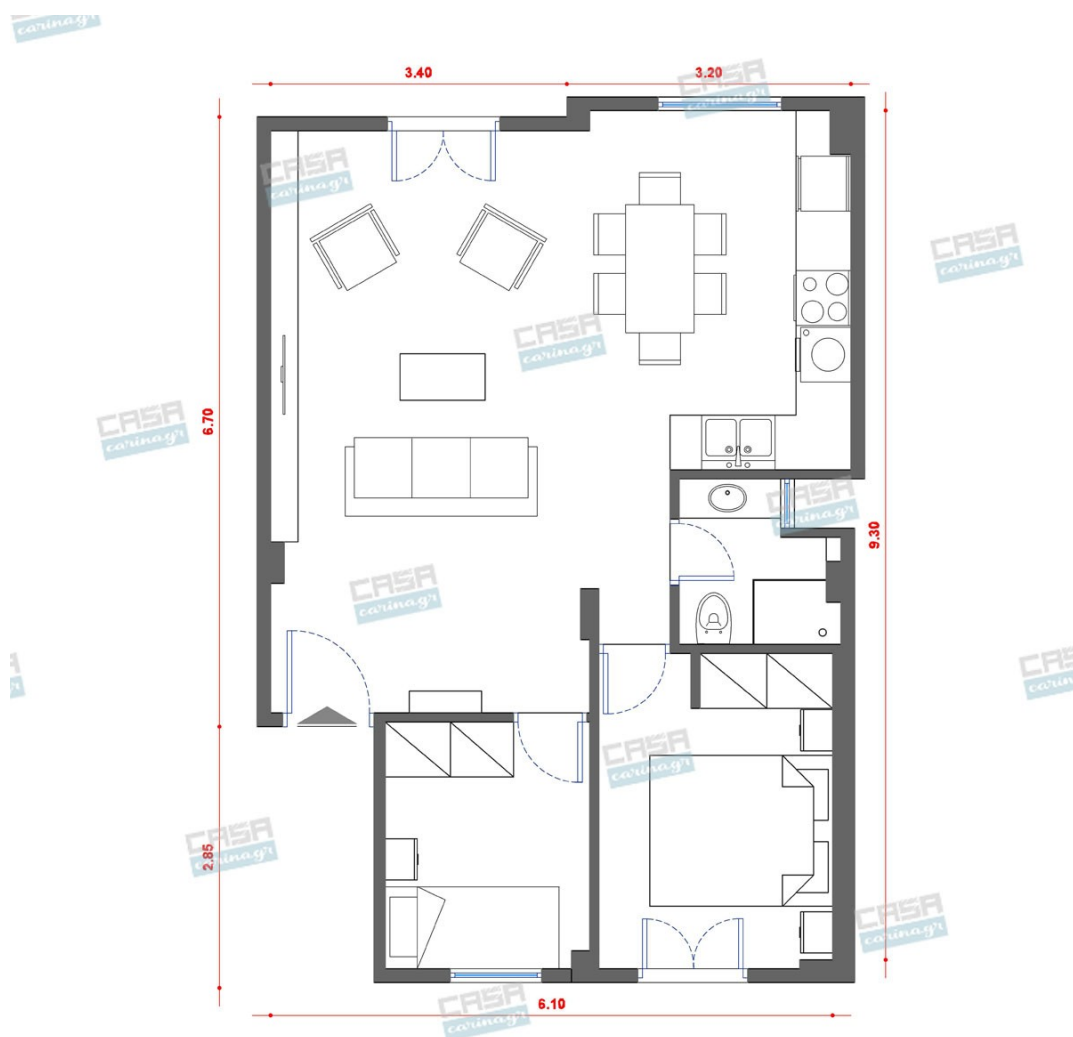

Industrial Κατοικία 60 τμ

Λ. Μεσογείων 354
Αγία Παρασκευή, 15341
Τ. 2130997721

Σύνολο: 16.416,19 €

Κάτοψη: 60 m²

Δωμάτια και είδη διακόσμησης

Industrial Σαλόνι-Κουζίνα-Τραπεζαρία 30 τμ

Είδη διακόσμησης

Σποτ Μονοφασικής Ράγας Led -