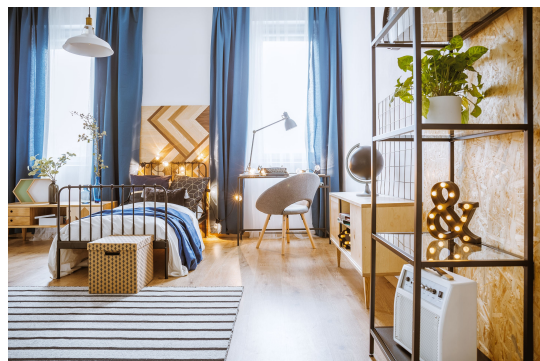

324,00 €

Έπιπλο Κουζίνας Industrial 12 τμ -

6.700,00 €

**Σύνολο Δωματίου:**

**7.232,09 €**