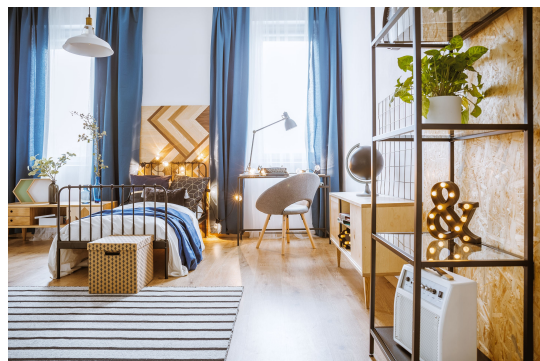

324,00 €

Έπιπλο Κουζίνας Industrial 12 τμ -

6.700,00 €

Σύνολο Δωματίου:

7.232,09 €

Industrial Δωμάτιο Εφηβικό 12 τμ

Είδη διακόσμησης

Στρώμα Κρεβατιού