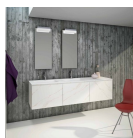

Έπιπλο μπάνιου κομπλέ 192x50 από γρανίτη gres porcellanato επίτοιχου τύπου περιλαμβάνει βάση Gres Porcelanato 3,5mm Calacatta με πάγκο/νιπτήρα Solid Surface και Καθρέπτη με φωτιστικό LED, χρώμα: Λευκό/Γκρι

Συμπεριλαμβάνεται καθρέπτης, νιπτήρας και βάση επίπλου.

1.857,16 €

Σύνολο Δωματίου:

4.446,45 €

Σύνολο Πακέτου:

24.655,14 €

Όροι Χρήσης

Οι τιμές μας είναι χωρίς ΦΠΑ.

Οι τιμές που αναγράφονται στο casacarina.gr είναι κατά προσέγγιση και σε καμία περίπτωση δεν είναι δεσμευτικές.

Δεσμευτική προσφορά θα είναι στη διάθεση του κάθε υποψήφιου πελάτη μας κατόπιν αποτύπωσης του προς ανακαίνιση ακινήτου και καταγραφής των αναγκών του ιδιοκτήτη.

Τα υλικά και τα προϊόντα που βρίσκονται στο casacarina.gr είναι διαθέσιμα μέχρι εξαντλήσεως τους στις αποθήκες των προμηθευτών μας.