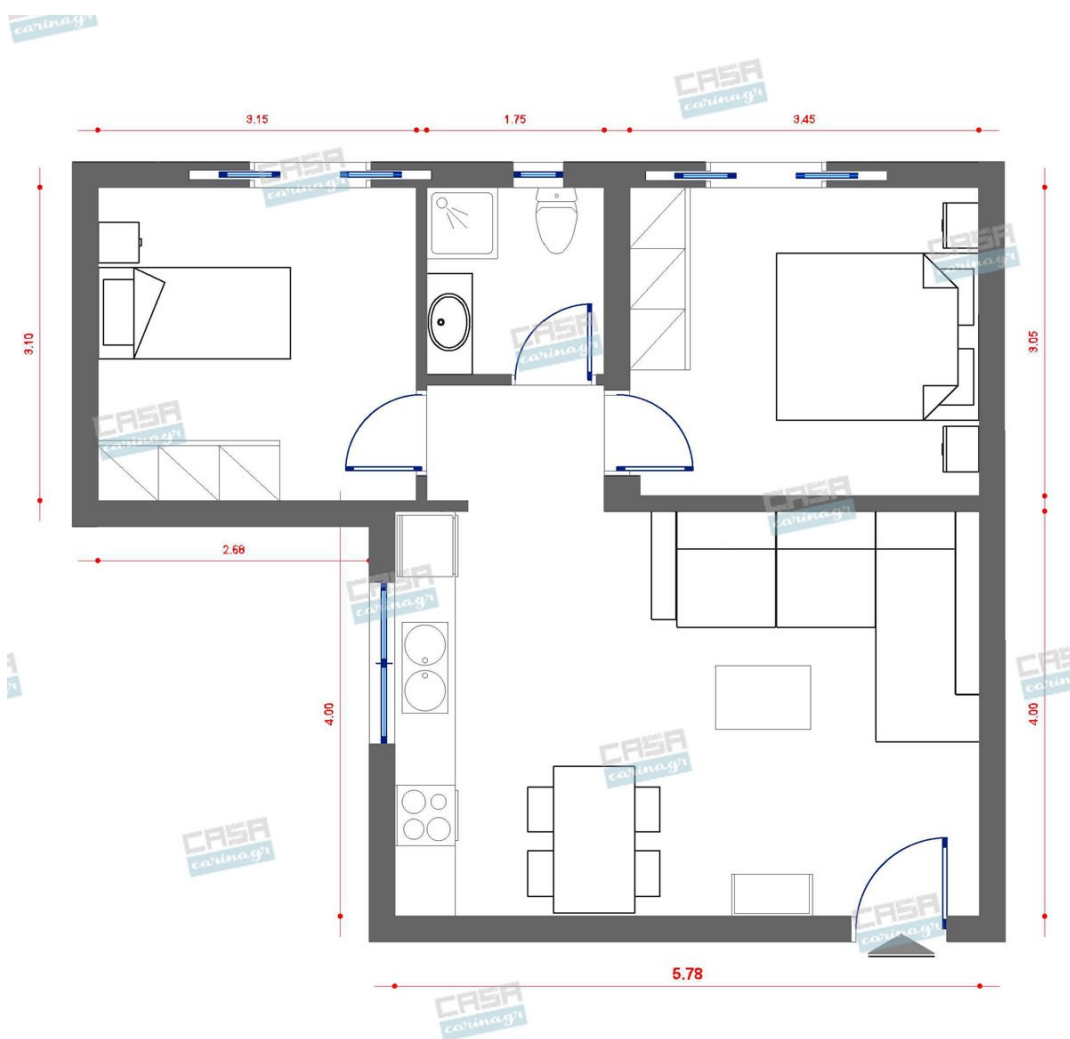

**Industrial
Κατοικία 50 τμ**

Λ. Μεσογείων 354
Αγία Παρασκευή, 15341
Τ. 2130997721

Σύνολο: 24.655,14 €

Κάτοψη: 50 m²

Δωμάτια και είδη διακόσμησης

Industrial Σαλόνι 23 τμ

Είδη διακόσμησης

copy of Καρέκλα VOGUE BLACK -