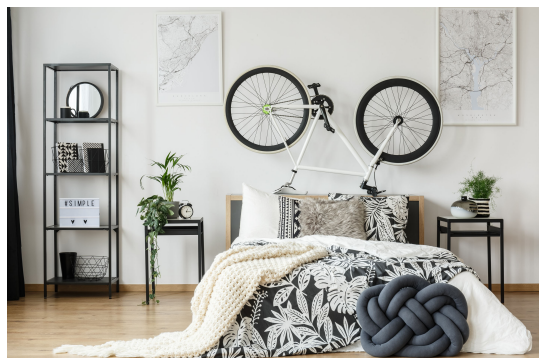

Black & White Δωμάτιο Εφηβικό 12 τμ

Είδη διακόσμησης

Φωτιστικό Επιτοίχιο Μεταλλικό
Μαύρο/Ξύλο

-

24,63 €

Ράφι Φυσικό Δρυς

-

41,94 €

Στρώμα Ύπνου 1,10*2,00cm

-

462,86 €

copy of Τραπεζάκι Ξύλινο Λευκό

-

145,00 €

copy of Φωτιστικό Οροφής LUMA
GOLD

-

70,00 €

copy of Συρταριέρα LUGANO από
Ξύλο Καρυδιάς 155cm

-

914,00 €

copy of Κρεβάτι Μονό Φυσικό Δρυς

-

294,00 €