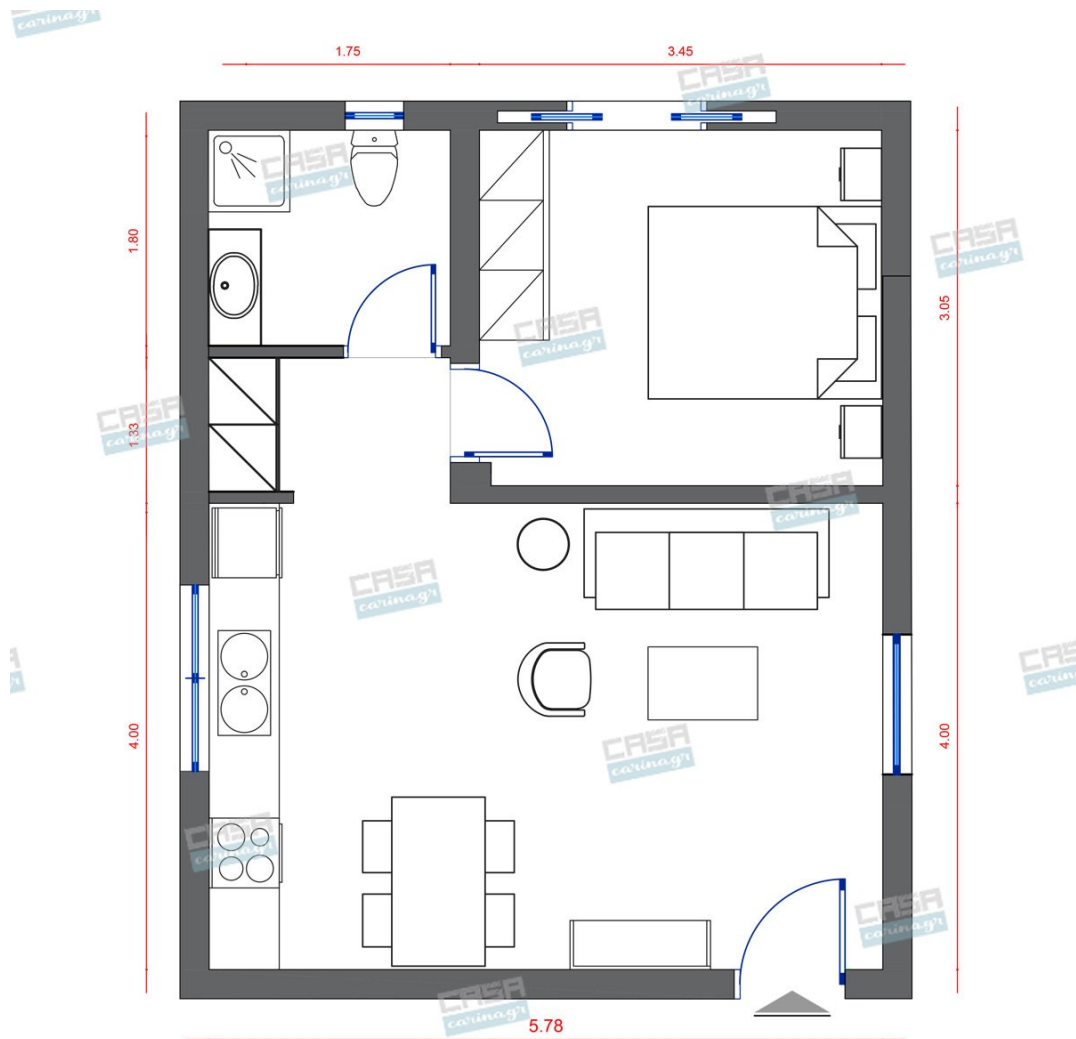

**Industrial  
Κατοικία 40 τμ**

Λ. Μεσογείων 354  
Αγία Παρασκευή, 15341  
Τ. 2130997721

Σύνολο: 22.726,10 €

Κάτοψη: 40 m<sup>2</sup>

Δωμάτια και είδη διακόσμησης

**Industrial Σαλόνι-Κουζίνα-Τραπεζαρία  
30 τμ**