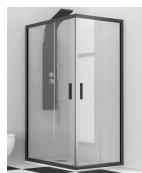

copy of Σταθερό Πάνελ Ντουζιέρας
GIO100 Ματ Διάφανο

-

399,00 €