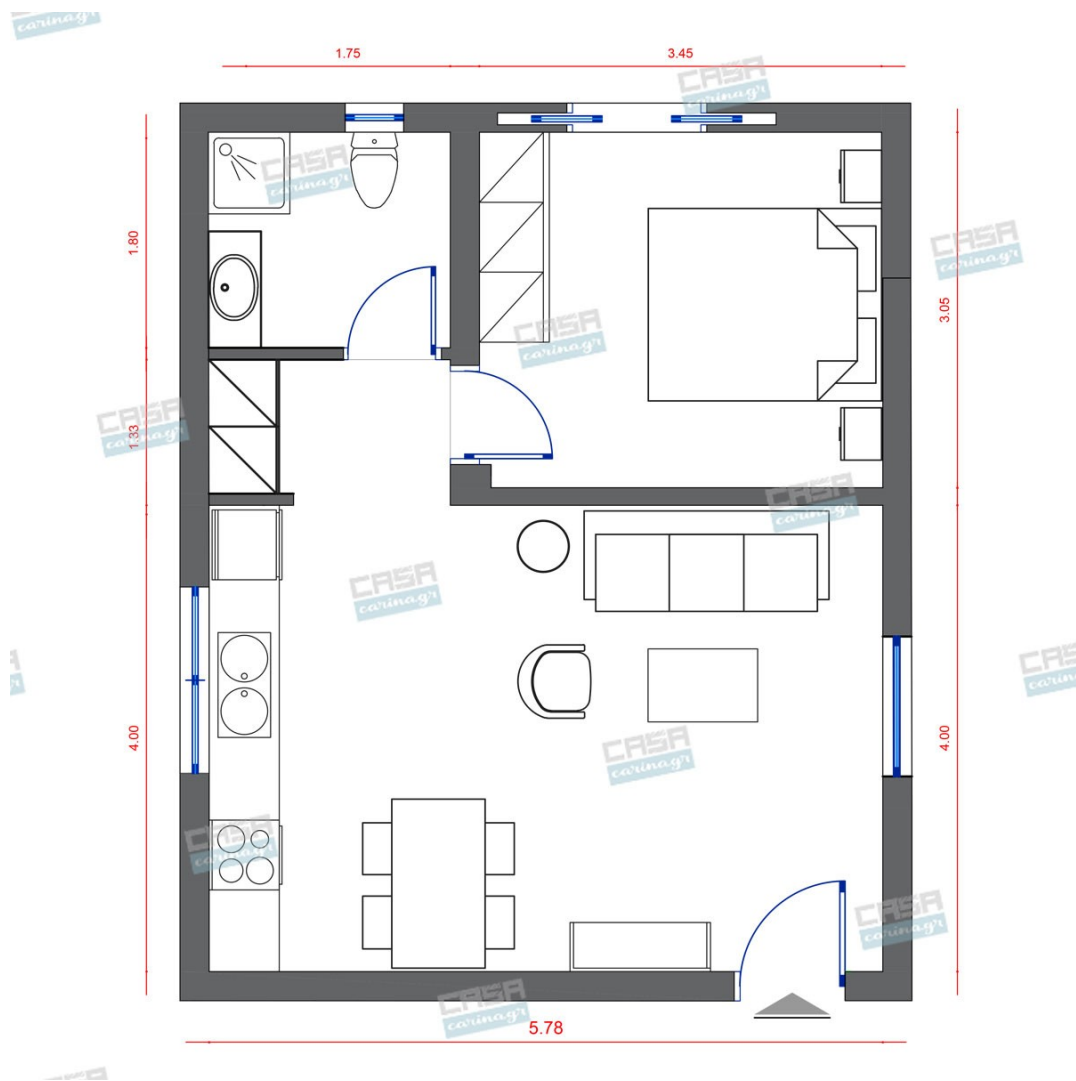

**Industrial
Κατοικία 40 τμ**

Λ. Μεσογείων 354
Αγία Παρασκευή, 15341
Τ. 2130997721

Σύνολο: 14.814,08 €

Κάτοψη: 40 m²

Δωμάτια και είδη διακόσμησης

Industrial Σαλόνι 23 τμ

Είδη διακόσμησης

copy of Καρέκλα VOGUE BLACK -